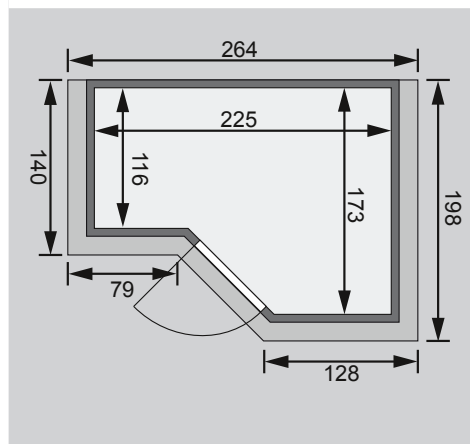

Nur bei Dachkranzmodell

- 1 Dachkranz
- 1 LED-Strahlerset

Weiteres Zubehör finden Sie unter der Rubrik **Zubehör**.
Beachten Sie bitte die **Übersicht Zubehör**

10 cm Wand- und Deckenabstand beim Aufbau einhalten!
Aufbau mit und ohne Dachkranz möglich.
Spiegelbar!

Außenmaße mit Eckleiste	B 236 × T 184 × H 209 cm
Außenmaße (inkl Dachkranz)	B 264 × T 198 × H 212 cm
Innenmaße	B 225 × T 173 × H 200 cm
Umbauter Raum	6,8 m ³
Außenmaße Türflügel	B 65,6 × T 0,8 × H 175 cm
Durchgangsmaße / Lichtausschnitt Tür	B 64 × H 173 cm
Fenster Außenmaß / Lichtausschnitt	B 58 × H 204 cm / B 42,5 × H 188,5 cm
Ofenschutzgitter	B 60 × T 51 × H 80 cm
Paketmaße Sauna	B 234 × T 126 × H 75 cm / 368,1 kg
Paketmaße Dachkranz	B 200 × T 23 × H 15 cm / 15,5 kg

Maße Dachkranzmodell (in cm)

Maße Basismodell (in cm)

Fenstereinbaupositionen

Ausführung

- Nordische Fichte, naturbelassen

Wand

- Vormontierte Elemente
- 40 mm Massivholzbohlen
- Steck-Schraub-System

Dach

Liegen

- Vormontiert
- 2 Liegen ca 57 cm breit, 1 Querliege ca 52 cm breit
- Liegeflächen aus Espe-Massivholz
- Front mit Spezial-Espe-Massivholz-Profil
- 1 Kopfstütze aus Espe-Massivholz, vormontiert
- Bis 250 kg belastbar