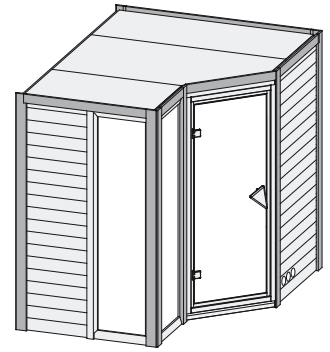

Produktinformation

40 mm Massivholzsauna

Lieferumfang

- 1 Satz Saunawände
- 1 Saunadach
- 1 Bronzierte Ganzglastür
- 3 Liegen
- 1 Kopfstütze
- 2 Bronzierte Fenster
- 1 Ofenschutz
- Schrauben und Beschläge

Nur bei Dachkranzmodell

- 1 Dachkranz
- 1 LED-Strahlerset

Weiteres Zubehör finden Sie unter der Rubrik **Zubehör**.
Beachten Sie bitte die **Übersicht Zubehör**

10 cm Wand- und Deckenabstand beim Aufbau einhalten!
Aufbau mit und ohne Dachkranz möglich.
Spiegelbar!

Außenmaße mit Eckleiste	B 236 × T 184 × H 209 cm
Außenmaße (inkl Dachkranz)	B 264 × T 198 × H 212 cm
Innenmaße	B 225 × T 173 × H 200 cm
Umbauter Raum	6,8 m ³
Außenmaße Türflügel	B 65,6 × T 0,8 × H 175 cm
Durchgangsmaße / Lichtausschnitt Tür	B 64 × H 173 cm
Fenster Außenmaß / Lichtausschnitt	B 58 × H 204 cm / B 42,5 × H 188,5 cm
Ofenschutzgitter	B 60 × T 51 × H 80 cm
Paketmaße Sauna	B 234 × T 126 × H 75 cm / 368,1 kg
Paketmaße Dachkranz	B 200 × T 23 × H 15 cm / 15,5 kg

Liegen

- Vormontiert
- 2 Liegen ca 57 cm breit, 1 Querliege ca 52 cm breit
- Liegeflächen aus Espe-Massivholz
- Front mit Spezial-Espe-Massivholz-Profil
- 1 Kopfstütze aus Espe-Massivholz, vormontiert
- Bis 250 kg belastbar