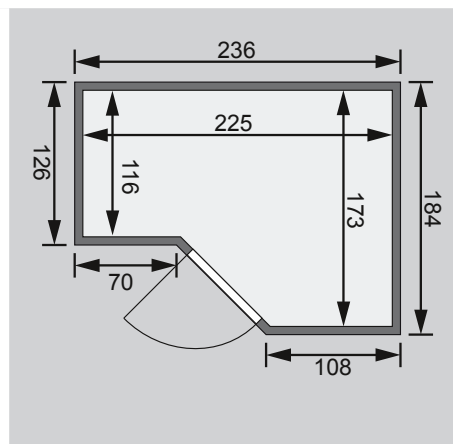

Maße Basismodell (in cm)