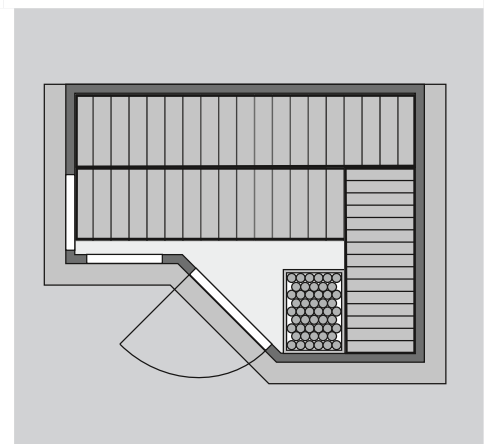

Produktinformation

40 mm Massivholzsauna

Lieferumfang

- 1 Satz Saunawände
- 1 Saunadach
- 1 Bronzierte Ganzglastür
- 3 Liegen
- 1 Kopfstütze
- 2 Bronzierte Fenster
- 1 Ofenschutz
- Schrauben und Beschläge

Nur bei Dachkranzmodell

- 1 Dachkranz
- 1 LED-Strahlerset

Weiteres Zubehör finden Sie unter der Rubrik **Zubehör**.
Beachten Sie bitte die **Übersicht Zubehör**

10 cm Wand- und Deckenabstand beim Aufbau einhalten!
Aufbau mit und ohne Dachkranz möglich.
Spiegelbar!

Außenmaße mit Eckleiste	B 236 × T 184 × H 209 cm
Außenmaße (inkl Dachkranz)	B 264 × T 198 × H 212 cm
Innenmaße	B 225 × T 173 × H 200 cm
Umbauter Raum	6,8 m ³
Außenmaße Türflügel	B 65,6 × T 0,8 × H 175 cm
Durchgangsmaße / Lichtausschnitt Tür	B 64 × H 173 cm
Fenster Außenmaß / Lichtausschnitt	B 58 × H 204 cm / B 42,5 × H 188,5 cm
Ofenschutzgitter	B 60 × T 51 × H 80 cm
Paketmaße Sauna	B 234 × T 126 × H 75 cm / 368,1 kg
Paketmaße Dachkranz	B 200 × T 23 × H 15 cm / 15,5 kg

Maße Dachkranzmodell (in cm)

Maße Basismodell (in cm)

Fenstereinbaupositionen

Ausführung

- Nordische Fichte, naturbelassen

Wand

- Vormontierte Elemente
- 40 mm Massivholzbohlen
- Steck-Schraub-System

Dach