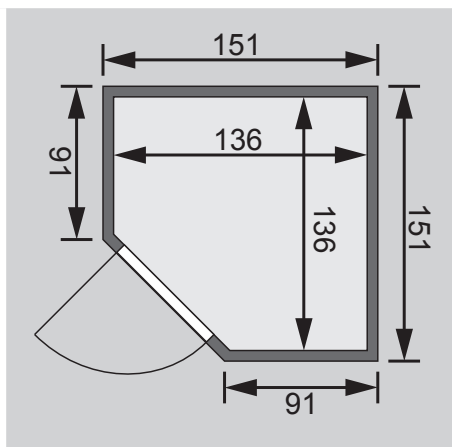

Produktinformation

68 mm Rundbogensauna

Lieferumfang

- 1 Satz Saunawände
- 1 Saunadach
- 1 Bronzierte Ganzglastür
- 2 Liegen
- 1 Kopfstütze
- 1 Rundbogenblende
- 1 Ofenschutz
- Schrauben und Beschläge

Weiteres Zubehör finden Sie unter der Rubrik **Zubehör**.
Beachten Sie bitte die **Übersicht Zubehör**

10 cm Wand- und Deckenabstand beim
Aufbau einhalten!

Außenmaße mit Eckleisten	B 151 × T 151 × H 198 cm
Außenmaße (inkl Dachkranz)	-
Innenmaße	B 136 × T 136 × H 192 cm
Umbauter Raum	3,5 m ³
Außenmaße Türflügel	B 65,6 × T 0,8 × H 175 cm
Durchgangsmaße	B 64 × H 173 cm
Lichtausschnitt Tür	B 64 × H 173 cm
Ofenschutzgitter	B 60 × T 51 × H 80 cm
Paketmaße Sauna	B 200 × T 78 × H 83 cm / 234 kg
Paketmaße Dachkranz	-

Maße Dachkranzmodell (in cm)

Maße Basismodell (in cm)

Festereinbaupositionen

Kein zusätzliches Fenster einbaubar!

Ausführung

- Nordische Fichte, naturbelassen

Wand

- Vormontierte Wandelemente
- Fronten bestehen innen aus einer 42 mm starken, stabilen Rahmenkonstruktion mit Mineralwolldämmung. Die Außen- und Innenseiten der Fronten sind mit 12,5 mm Spezial-Softline-Fichte-Profilholz verkleidet (gesamt: 68mm).
- Rückwände bestehen innen aus einer 42 mm starken, stabilen Rahmenkonstruktion mit Mineralwolldämmung. Die Innenseite der Rückwände ist mit 12,5 mm Spezial-Softline-Fichte-Profilholz verkleidet und die Außenseite mit einer Platte verstärkt (gesamt: 57mm)

Liegen

- Vormontiert (bis 250 kg belastbar)
- 1 Liege ca 52 cm breit, 1 Liege ca 27 cm breit
- Liegeflächen aus Espe-Massivholz
- Front mit Spezial-Espe-Massivholz-Profil
- 1 Kopfstütze aus Espe-Massivholz, vormontiert