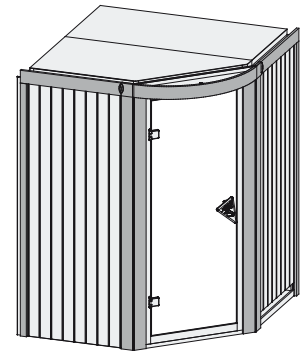

Produktinformation

68 mm Rundbogensauna

Lieferumfang

- 1 Satz Saunawände
- 1 Saunadach
- 1 Bronzierte Ganzglastür
- 2 Liegen
- 1 Kopfstütze
- 1 Rundbogenblende
- 1 Ofenschutz
- Schrauben und Beschläge

Weiteres Zubehör finden Sie unter der Rubrik **Zubehör**.
Beachten Sie bitte die **Übersicht Zubehör**

10 cm Wand- und Deckenabstand beim
Aufbau einhalten!

Außenmaße mit Eckleisten	B 151 × T 151 × H 198 cm
Außenmaße (inkl Dachkranz)	-
Innenmaße	B 136 × T 136 × H 192 cm
Umbauter Raum	3,5 m ³
Außenmaße Türflügel	B 65,6 × T 0,8 × H 175 cm
Durchgangsmaße	B 64 × H 173 cm
Lichtausschnitt Tür	B 64 × H 173 cm
Ofenschutzgitter	B 60 × T 51 × H 80 cm
Paketmaße Sauna	B 200 × T 78 × H 83 cm / 234 kg
Paketmaße Dachkranz	-

Maße Dachkranzmodell (in cm)

Maße Basismodell (in cm)

Festereinbaupositionen

Kein zusätzliches Fenster einbaubar!

Ausführung

- Nordische Fichte, naturbelassen

Wand

- Vormontierte Wandelemente
- Fronten bestehen innen aus einer 42 mm starken, stabilen Rahmenkonstruktion mit Mineralwolldämmung. Die Außen- und Innenseiten der Fronten sind mit 12,5 mm Spezial-Softline-Fichte-Profilholz verkleidet (gesamt: 68mm).
- Rückwände bestehen innen aus einer 42 mm starken, stabilen Rahmenkonstruktion mit Mineralwolldämmung. Die Innenseite der Rückwände ist mit 12,5 mm Spezial-Softline-Fichte-Profilholz verkleidet und die Außenseite mit einer Platte verstärkt (gesamt: 57mm)

Dach

- Vormontierte Elemente
- Innen: Mineralwolldämmung mit 42 mm starken Rahmenkonstruktion
- Verkleidung: 12,5 mm Spezial-Softline-Fichte-Profilholz
- Außenseite: Verstärkung mit Platte

Tür

- Bronzierte Ganzglastür mit Massivholz-Türrahmen
- Einscheibensicherheitsglas
- Rechts und links anschlagbar; Magnetverschlusstechnik
- Lackierter Türgriff
- Beschläge mit Excenter für optimale Ausrichtung der Glasscheibe