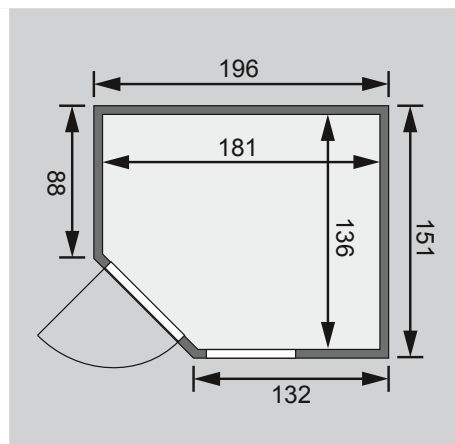

Maße Basismodell (in cm)