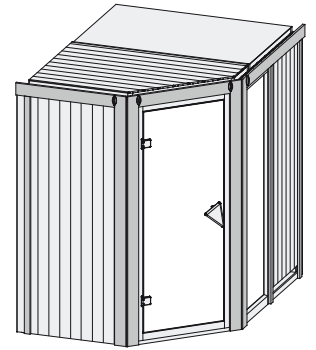

Produktinformation

68 mm Systemsauna

Lieferumfang

- 1 Satz Saunawände
- 1 Fensterelement
- 1 Saunadach
- 1 Bronzierte Ganzglastür
- 2 Liegen
- 1 Kopfstütze
- 1 Ofenschutz
- Schrauben und Beschläge

Nur bei Dachkranzmodell

- 1 Dachkranz
- 1 LED-Strahlerset

Weiteres Zubehör finden Sie unter der Rubrik **Zubehör**.
Beachten Sie bitte die **Übersicht Zubehör**

10 cm Wand- und Deckenabstand beim Aufbau einhalten!
Aufbau mit und ohne Dachkranz möglich.
Spiegelbar!

Außenmaße mit Eckleisten	B 196 × T 151 × H 198 cm
Außenmaße (inkl Dachkranz)	B 210 × T 165 × H 202 cm
Innenmaße	B 181 × T 136 × H 192 cm
Umbauter Raum	4,5 m ³
Außenmaße Türflügel	B 65,6 × T 0,8 × H 175 cm
Durchgangsmaße / Lichtausschnitt Tür	B 64 × H 173 cm
Fenster Außenmaß / Lichtausschnitt	B 60 × H 192 cm / B 49 × H 175,5 cm
Ofenschutzgitter	B 60 × T 51 × H 80 cm
Paketmaße Sauna	B 200 × T 125 × H 75 cm / 300 kg
Paketmaße Dachkranz	B 177 × T 15 × H 14 cm / 18 kg

Dach

- Vormontierte Elemente
- Innen: Mineralwolldämmung mit 42 mm starken Rahmenkonstruktion
- Verkleidung: 12,5 mm Spezial-Softline-Fichte-Profilholz
- Außenseite: Verstärkung mit Platte

Tür

- Bronzierte Ganzglastür mit Massivholz-Türrahmen
- Einscheibensicherheitsglas
- Rechts und links anschlagbar; Magnetverschlusstechnik
- Lackierter Türgriff
- Beschläge mit Excenter für optimale Ausrichtung der Glasscheibe