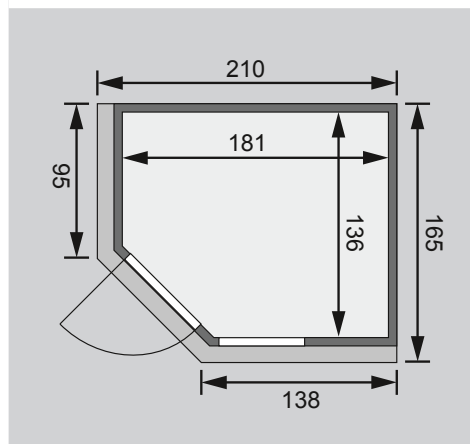

Maße Dachkranzmodell (in cm)