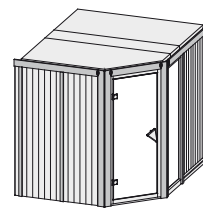

Produktinformation

68 mm Systemsauna

Lieferumfang

Wandelemente

Saunadach

Ganzglastür

1 Fenster

1 Ofenschutz

3 Liegen

1 Kopfstütze

Schrauben und Beschläge

Nur bei Dachkranzmodell

1 Dachkranz

1 LED-Strahler set

10 cm Wand- und Deckenabstand einhalten!
Aufbau mit und ohne Dachkranz möglich.

Außenmaße	B 231 × T 196 × H 198 cm
Außenmaße inkl Dachkranz	B 245 × T 210 × H 202 cm
Innenmaße	B 216 × T 181 × H 192 cm
Umbauter Raum	7,2 m ³
Tür Außenmaße	B 65,6 × T 0,8 × H 175 cm
Tür Durchgangsmaße	B 64 × H 173 cm
Tür Lichtausschnitt	B 64 × H 173 cm
Fenster Außenmaße	B 60,6 × H 192 cm
Fenster Lichtausschnitt	B 49 × H 175,5 cm
Ofenschutz	B 60 × T 51 × H 80 cm
Paketmaße Sauna	B 223 × T 120 × H 84 cm / 359 kg
Paketmaße Dachkranz	B 177 × T 15 × H 14 cm / 18 kg
Spiegelbar	ja
Türposition in Front variabel	nein

Maße Dachkranzmodell (in cm)

Maße Basismodell (in cm)

Fenstereinbaupositionen

Kein zusätzliches Fenster einbaubar!

Ausführung

- Nordische Fichte, naturbelassen
- Wand
- Vormontierte Elemente
- Fronten: 42 mm Rahmenkonstruktion mit Mineralfüllwolle. Verkleidung aus 12,5 mm Spezial Softline Profilholz aus Fichte.
- Rückwände: 42 mm Rahmenkonstruktion mit Mineralfüllwolle. Innenseite mit 12,5 mm Spezial Softline Profilholz aus Fichte verkleidet. Außenseite mit einer Platte verstärkt.

Saunadach

- Vormontierte Elemente
- 42 mm Rahmenkonstruktion mit Mineralfüllwolle
- Innenseite: 12,5 mm Spezial Softline Profilholz aus Fichte.
- Außenseite: Verstärkung mit Platte

Ganzglastür

- Massivholz-Türrahmen
- Einscheibensicherheitsglas, bronziert
- Rechts und links anschlagbar
- Lackierter Holzgriff
- Beschläge mit Excenter für optimale Ausrichtung der Glasscheibe
- Magnetverschlusstechnik
- Liege
- Vormontiert (max 250 kg)
- 2 Liegen 57 cm breit
- 1 Liege 52 cm breit
- Spezial-Front-Profil aus Espe, Massivholz
- Liegeflächen aus Espe, Massivholz
- Kopfstütze Classic
- Vormontiert
- Espe, Massivholz
- Ofenschutz
- Nordische Fichte, Massivholz