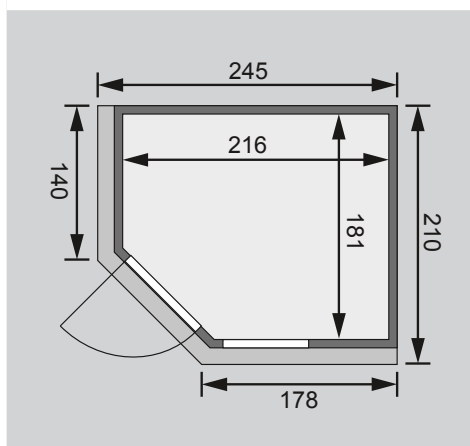

Produktinformation

68 mm Systemsauna

Lieferumfang

Wandelemente

Saunadach

Ganzglastür

1 Fenster

1 Ofenschutz

3 Liegen

1 Kopfstütze

Schrauben und Beschläge

Nur bei Dachkranzmodell

1 Dachkranz

1 LED-Strahler set

10 cm Wand- und Deckenabstand einhalten!
Aufbau mit und ohne Dachkranz möglich.

Außenmaße	B 231 × T 196 × H 198 cm
Außenmaße inkl Dachkranz	B 245 × T 210 × H 202 cm
Innenmaße	B 216 × T 181 × H 192 cm
Umbauter Raum	7,2 m ³
Tür Außenmaße	B 65,6 × T 0,8 × H 175 cm
Tür Durchgangsmaße	B 64 × H 173 cm
Tür Lichtausschnitt	B 64 × H 173 cm
Fenster Außenmaße	B 60,6 × H 192 cm
Fenster Lichtausschnitt	B 49 × H 175,5 cm
Ofenschutz	B 60 × T 51 × H 80 cm
Paketmaße Sauna	B 223 × T 120 × H 84 cm / 359 kg
Paketmaße Dachkranz	B 177 × T 15 × H 14 cm / 18 kg
Spiegelbar	ja
Türposition in Front variabel	nein

Maße Dachkranzmodell (in cm)

Maße Basismodell (in cm)

Fenstereinbaupositionen

Kein zusätzliches Fenster einbaubar!

Ausführung

- Nordische Fichte, naturbelassen
- Wand
- Vormontierte Elemente
- Fronten: 42 mm Rahmenkonstruktion mit Mineralfüllwolle. Verkleidung aus 12,5 mm Spezial Softline Profilholz aus Fichte.
- Rückwände: 42 mm Rahmenkonstruktion mit Mineralfüllwolle. Innenseite mit 12,5 mm Spezial Softline Profilholz aus Fichte verkleidet. Außenseite mit einer Platte verstärkt.

Saunadach

- Vormontierte Elemente
- 42 mm Rahmenkonstruktion mit Mineralfüllwolle
- Innenseite: 12,5 mm Spezial Softline Profilholz aus Fichte.
- Außenseite: Verstärkung mit Platte

Ganzglastür

- Massivholz-Türrahmen
- Einscheibensicherheitsglas, bronziert
- Rechts und links anschlagbar
- Lackierter Holzgriff
- Beschläge mit Excenter für optimale Ausrichtung der Glasscheibe
- Magnetverschlusstechnik
- Liege
- Vormontiert (max 250 kg)
- 2 Liegen 57 cm breit
- 1 Liege 52 cm breit
- Spezial-Front-Profil aus Espe, Massivholz
- Liegeflächen aus Espe, Massivholz
- Kopfstütze Classic
- Vormontiert
- Espe, Massivholz
- Ofenschutz
- Nordische Fichte, Massivholz