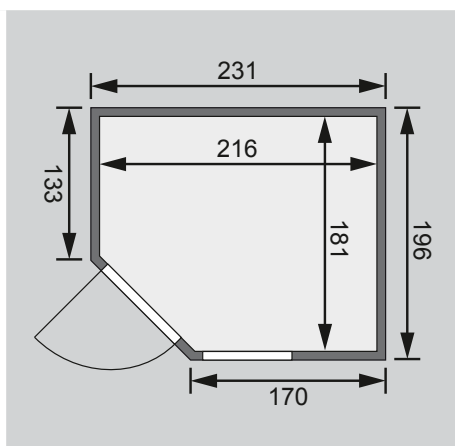

3 Liegen

1 Kopfstütze

Schrauben und Beschläge

Nur bei Dachkranzmodell

1 Dachkranz

1 LED-Strahler set

10 cm Wand- und Deckenabstand einhalten!
Aufbau mit und ohne Dachkranz möglich.

Außenmaße	B 231 × T 196 × H 198 cm
Außenmaße inkl Dachkranz	B 245 × T 210 × H 202 cm
Innenmaße	B 216 × T 181 × H 192 cm
Umbauter Raum	7,2 m ³
Tür Außenmaße	B 65,6 × T 0,8 × H 175 cm
Tür Durchgangsmaße	B 64 × H 173 cm
Tür Lichtausschnitt	B 64 × H 173 cm
Fenster Außenmaße	B 60,6 × H 192 cm
Fenster Lichtausschnitt	B 49 × H 175,5 cm
Ofenschutz	B 60 × T 51 × H 80 cm
Paketmaße Sauna	B 223 × T 120 × H 84 cm / 359 kg
Paketmaße Dachkranz	B 177 × T 15 × H 14 cm / 18 kg
Spiegelbar	ja
Türposition in Front variabel	nein

Maße Dachkranzmodell (in cm)

Maße Basismodell (in cm)

Fenstereinbaupositionen

Kein zusätzliches Fenster einbaubar!

Ausführung

- Nordische Fichte, naturbelassen
- Wand
- Vormontierte Elemente
- Fronten: 42 mm Rahmenkonstruktion mit Mineralfüllwolle. Verkleidung aus 12,5 mm Spezial Softline Profilholz aus Fichte.
- Rückwände: 42 mm Rahmenkonstruktion mit Mineralfüllwolle. Innenseite mit 12,5 mm Spezial Softline Profilholz aus Fichte verkleidet. Außenseite mit einer Platte verstärkt.

Saunadach

- Vormontierte Elemente
- 42 mm Rahmenkonstruktion mit Mineralfüllwolle
- Innenseite: 12,5 mm Spezial Softline Profilholz aus Fichte.
- Außenseite: Verstärkung mit Platte

Ganzglastür

- Massivholz-Türrahmen
- Einscheibensicherheitsglas, bronziert
- Rechts und links anschlagbar
- Lackierter Holzgriff
- Beschläge mit Excenter für optimale Ausrichtung der Glasscheibe
- Magnetverschlusstechnik
- Liege
- Vormontiert (max 250 kg)
- 2 Liegen 57 cm breit
- 1 Liege 52 cm breit
- Spezial-Front-Profil aus Espe, Massivholz
- Liegeflächen aus Espe, Massivholz
- Kopfstütze Classic
- Vormontiert
- Espe, Massivholz
- Ofenschutz
- Nordische Fichte, Massivholz