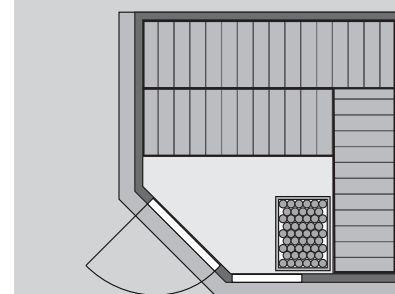

Produktinformation

68 mm Systemsauna

Lieferumfang

Wandelemente

Saunadach

Ganzglastür

1 Fenster

1 Ofenschutz

3 Liegen

1 Kopfstütze

Schrauben und Beschläge

Nur bei Dachkranzmodell

1 Dachkranz

1 LED-Strahler set

10 cm Wand- und Deckenabstand einhalten!
Aufbau mit und ohne Dachkranz möglich.

Außenmaße	B 231 × T 196 × H 198 cm
Außenmaße inkl Dachkranz	B 245 × T 210 × H 202 cm
Innenmaße	B 216 × T 181 × H 192 cm
Umbauter Raum	7,2 m ³
Tür Außenmaße	B 65,6 × T 0,8 × H 175 cm
Tür Durchgangsmaße	B 64 × H 173 cm
Tür Lichtausschnitt	B 64 × H 173 cm
Fenster Außenmaße	B 60,6 × H 192 cm
Fenster Lichtausschnitt	B 49 × H 175,5 cm
Ofenschutz	B 60 × T 51 × H 80 cm
Paketmaße Sauna	B 223 × T 120 × H 84 cm / 359 kg
Paketmaße Dachkranz	B 177 × T 15 × H 14 cm / 18 kg
Spiegelbar	ja
Türposition in Front variabel	nein

Maße Dachkranzmodell (in cm)

Maße Basismodell (in cm)

Fenstereinbaupositionen

Kein zusätzliches Fenster einbaubar!

Ausführung

- Nordische Fichte, naturbelassen
- Wand
- Vormontierte Elemente
- Fronten: 42 mm Rahmenkonstruktion mit Mineralfüllwolle. Verkleidung aus 12,5 mm Spezial Softline Profilholz aus Fichte.
- Rückwände: 42 mm Rahmenkonstruktion mit Mineralfüllwolle. Innenseite mit 12,5 mm Spezial Softline Profilholz aus Fichte verkleidet. Außenseite mit einer Platte verstärkt.

Saunadach

- Vormontierte Elemente
- 42 mm Rahmenkonstruktion mit Mineralfüllwolle
- Innenseite: 12,5 mm Spezial Softline Profilholz aus Fichte.
- Außenseite: Verstärkung mit Platte

Ganzglastür

- Massivholz-Türrahmen
- Einscheibensicherheitsglas, bronziert
- Rechts und links anschlagbar
- Lackierter Holzgriff
- Beschläge mit Excenter für optimale Ausrichtung der Glasscheibe
- Magnetverschlusstechnik
- Liege
- Vormontiert (max 250 kg)
- 2 Liegen 57 cm breit
- 1 Liege 52 cm breit
- Spezial-Front-Profil aus Espe, Massivholz
- Liegeflächen aus Espe, Massivholz
- Kopfstütze Classic
- Vormontiert
- Espe, Massivholz
- Ofenschutz
- Nordische Fichte, Massivholz