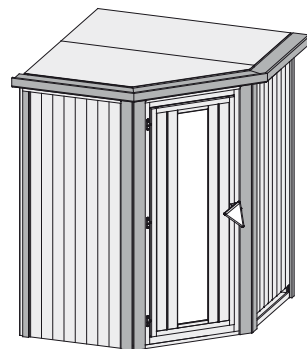

Produktinformation

68 mm Energiesparsauna

Lieferumfang

- 1 Satz Saunawände
- 1 Saunadach
- 1 Spezialdichtband
- 1 Holztür mit Isolierglas
- 2 Liegen
- 1 Kopfstütze
- 1 Ofenschutz
- 1 Dachkranz mit LED-Strahler set
- Schrauben und Beschläge

Weiteres Zubehör finden Sie unter der Rubrik **Zubehör**.
Beachten Sie bitte die **Übersicht Zubehör**

10 cm Wand- und Deckenabstand beim Aufbau einhalten!
Aufbau mit und ohne Dachkranz möglich.

Außenmaße mit Eckleisten	B 152 × T 152 × H 202 cm
Außenmaße (inkl Dachkranz)	B 165 × T 165 × H 202 cm
Innenmaße	B 138 × T 138 × H 193 cm
Umbauter Raum	3,5 m ³
Außenmaße Türflügel	B 65,5 × T 3,6 × H 175 cm
Durchgangsmaße	B 64 × H 173 cm
Lichtausschnitt Tür	B 24 × H 161 cm
Ofenschutzgitter	B 60 × T 51 × H 80 cm
Paketmaße Sauna	B 200 × T 78 × H 83 cm / 234 kg
Paketmaße Dachkranz	B 177 × T 15 × H 14 cm / 18 kg

Maße Dachkranzmodell (in cm)

Maße Basismodell (in cm)

Festereinbaupositionen

Kein zusätzliches Fenster einbaubar!

Ausführung

- Nordische Fichte, naturbelassen

Wand

- Vormontierte Wandelemente
- Fronten bestehen innen aus einer 42 mm starken, stabilen Rahmenkonstruktion mit Mineralwolldämmung. Die Außen- und Innenseiten der Fronten sind mit 12,5 mm Spezial-Softline-Fichte-Profilholz verkleidet (gesamt: 68mm).
- Rückwände bestehen innen aus einer 42 mm starken, stabilen Rahmenkonstruktion mit Mineralwolldämmung. Die Innenseite der Rückwände ist mit 12,5 mm Spezial-Softline-Fichte-Profilholz verkleidet und die Außenseite mit einer Platte verstärkt (gesamt: 57mm)

Dach

- Vormontierte Elemente
- Innen: 80 mm Mineralwolldämmung
- Verkleidung: 12,5 mm Spezial-Softline-Fichte-Profilholz
- Außenseite: Verstärkung mit Platte
- Gesamte Stärke: 105 mm

Holztür

- Holztür mit Isolierglas, wärmegeklämt
- Türrahmen Massivholz
- Rechts und links anschlagbar mit Magnetverschlusstechnik
- Lackierter Türgriff
- Justierbare Türbänder für optimale Ausrichtung