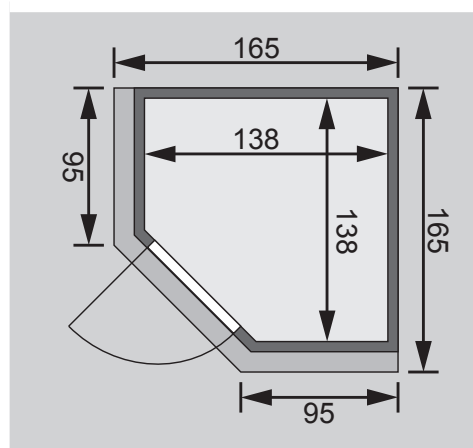

Produktinformation

68 mm Energiesparsauna

Lieferumfang

- 1 Satz Saunawände
- 1 Saunadach
- 1 Spezialdichtband
- 1 Holztür mit Isolierglas
- 2 Liegen
- 1 Kopfstütze
- 1 Ofenschutz
- 1 Dachkranz mit LED-Strahler set
- Schrauben und Beschläge

Weiteres Zubehör finden Sie unter der Rubrik **Zubehör**.
Beachten Sie bitte die **Übersicht Zubehör**

10 cm Wand- und Deckenabstand beim Aufbau einhalten!
Aufbau mit und ohne Dachkranz möglich.

Außenmaße mit Eckleisten	B 152 × T 152 × H 202 cm
Außenmaße (inkl Dachkranz)	B 165 × T 165 × H 202 cm
Innenmaße	B 138 × T 138 × H 193 cm
Umbauter Raum	3,5 m ³
Außenmaße Türflügel	B 65,5 × T 3,6 × H 175 cm
Durchgangsmaße	B 64 × H 173 cm
Lichtausschnitt Tür	B 24 × H 161 cm
Ofenschutzgitter	B 60 × T 51 × H 80 cm
Paketmaße Sauna	B 200 × T 78 × H 83 cm / 234 kg
Paketmaße Dachkranz	B 177 × T 15 × H 14 cm / 18 kg

Maße Dachkranzmodell (in cm)

Maße Basismodell (in cm)

Festereinbaupositionen

Kein zusätzliches Fenster einbaubar!

Ausführung

- Nordische Fichte, naturbelassen

Wand

- Vormontierte Wandelemente
- Fronten bestehen innen aus einer 42 mm starken, stabilen Rahmenkonstruktion mit Mineralwolldämmung. Die Außen- und Innenseiten der Fronten sind mit 12,5 mm Spezial-Softline-Fichte-Profilholz verkleidet (gesamt: 68mm).
- Rückwände bestehen innen aus einer 42 mm starken, stabilen Rahmenkonstruktion mit Mineralwolldämmung. Die Innenseite der Rückwände ist mit 12,5 mm Spezial-Softline-Fichte-Profilholz verkleidet und die Außenseite mit einer Platte verstärkt (gesamt: 57mm)

Liegen

- Vormontiert (bis 250 kg belastbar)
- 1 Liege oben ca 52 cm breit, Liege unten ca 27 cm breit
- Liegeflächen aus Espe-Massivholz
- Front mit Spezial-Espe-Massivholz-Profil
- 1 Kopfstütze aus Espe-Massivholz, vormontiert