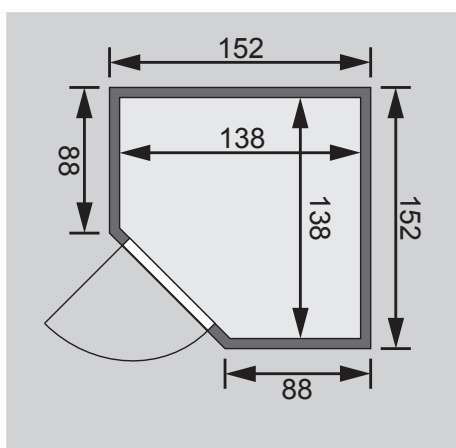

Produktinformation

68 mm Energiesparsauna

Lieferumfang

- 1 Satz Saunawände
- 1 Saunadach
- 1 Spezialdichtband
- 1 Holztür mit Isolierglas
- 2 Liegen
- 1 Kopfstütze
- 1 Ofenschutz
- 1 Dachkranz mit LED-Strahler set
- Schrauben und Beschläge

Weiteres Zubehör finden Sie unter der Rubrik **Zubehör**.
Beachten Sie bitte die **Übersicht Zubehör**

10 cm Wand- und Deckenabstand beim Aufbau einhalten!
Aufbau mit und ohne Dachkranz möglich.

Außenmaße mit Eckleisten	B 152 × T 152 × H 202 cm
Außenmaße (inkl Dachkranz)	B 165 × T 165 × H 202 cm
Innenmaße	B 138 × T 138 × H 193 cm
Umbauter Raum	3,5 m ³
Außenmaße Türflügel	B 65,5 × T 3,6 × H 175 cm
Durchgangsmaße	B 64 × H 173 cm
Lichtausschnitt Tür	B 24 × H 161 cm
Ofenschutzgitter	B 60 × T 51 × H 80 cm
Paketmaße Sauna	B 200 × T 78 × H 83 cm / 234 kg
Paketmaße Dachkranz	B 177 × T 15 × H 14 cm / 18 kg

Maße Dachkranzmodell (in cm)

Maße Basismodell (in cm)

Festereinbaupositionen

Kein zusätzliches Fenster einbaubar!

Ausführung

- Nordische Fichte, naturbelassen

Wand

- Vormontierte Wandelemente
- Fronten bestehen innen aus einer 42 mm starken, stabilen Rahmenkonstruktion mit Mineralwolldämmung. Die Außen- und Innenseiten der Fronten sind mit 12,5 mm Spezial-Softline-Fichte-Profilholz verkleidet (gesamt: 68mm).
- Rückwände bestehen innen aus einer 42 mm starken, stabilen Rahmenkonstruktion mit Mineralwolldämmung. Die Innenseite der Rückwände ist mit 12,5 mm Spezial-Softline-Fichte-Profilholz verkleidet und die Außenseite mit einer Platte verstärkt (gesamt: 57mm)

Liegen

- Vormontiert (bis 250 kg belastbar)
- 1 Liege oben ca 52 cm breit, Liege unten ca 27 cm breit
- Liegeflächen aus Espe-Massivholz
- Front mit Spezial-Espe-Massivholz-Profil
- 1 Kopfstütze aus Espe-Massivholz, vormontiert