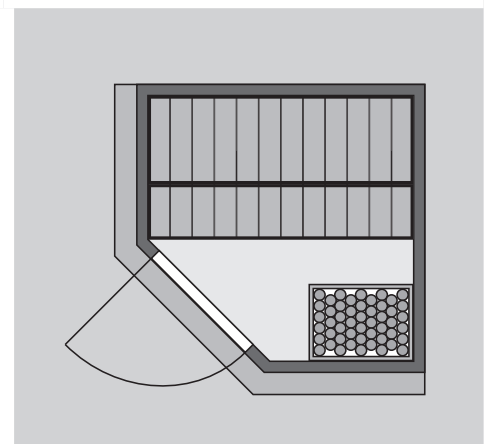

Produktinformation

68 mm Systemsauna

Lieferumfang

- 1 Satz Saunawände
- 1 Saunadach
- 1 Bronzierte Ganzglastür
- 2 Liegen
- 1 Kopfstütze
- 1 Ofenschutz
- Schrauben und Beschläge

Nur bei Dachkranzmodell

- 1 Dachkranz
- 1 LED-Strahlerset

Weiteres Zubehör finden Sie unter der Rubrik **Zubehör**.
Beachten Sie bitte die **Übersicht Zubehör**

10 cm Wand- und Deckenabstand beim Aufbau einhalten!
Aufbau mit und ohne Dachkranz möglich.

Außenmaße mit Eckleisten	B 151 × T 151 × H 198 cm
Außenmaße (inkl Dachkranz)	B 165 × T 165 × H 202 cm
Innenmaße	B 136 × T 136 × H 192 cm
Umbauter Raum	3,5 m ³
Außenmaße Türflügel	B 65,6 × T 0,8 × H 175 cm
Durchgangsmaße	B 64 × H 173 cm
Lichtausschnitt Tür	B 64 × H 173 cm
Ofenschutzgitter	B 60 × T 51 × H 80 cm
Paketmaße Sauna	B 200 × T 78 × H 83 cm / 234 kg
Paketmaße Dachkranz	B 177 × T 15 × H 14 cm / 18 kg

Maße Dachkranzmodell (in cm)

Maße Basismodell (in cm)

Fenstereinbaupositionen

Ausführung

- Nordische Fichte, naturbelassen

Wand

- Vormontierte Wandelemente
- Fronten bestehen innen aus einer 42 mm starken, stabilen Rahmenkonstruktion mit Mineralwolldämmung. Die Außen- und Innenseiten der Fronten sind mit 12,5 mm Spezial-Softline-Fichte-Profilholz verkleidet (gesamt: 68mm).
- Rückwände bestehen innen aus einer 42 mm starken, stabilen Rahmenkonstruktion mit Mineralwolldämmung. Die Innenseite der Rückwände ist mit 12,5 mm Spezial-Softline-Fichte-Profilholz verkleidet und die Außenseite mit einer Platte verstärkt (gesamt: 57mm)

Dach

- Vormontierte Elemente
- Innen: Mineralwolldämmung mit 42 mm starken Rahmenkonstruktion
- Verkleidung: 12,5 mm Spezial-Softline-Fichte-Profilholz
- Außenseite: Verstärkung mit Platte

Tür

- Bronzierte Ganzglastür mit Massivholz-Türrahmen
- Einscheibensicherheitsglas
- Rechts und links anschlagbar; Magnetverschlusstechnik
- Lackierter Türgriff
- Beschläge mit Excenter für optimale Ausrichtung der Glasscheibe