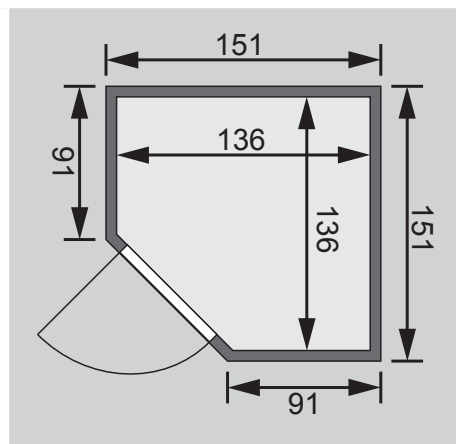

Weiteres Zubehör finden Sie unter der Rubrik **Zubehör**.
Beachten Sie bitte die **Übersicht Zubehör**

10 cm Wand- und Deckenabstand beim Aufbau einhalten!
Aufbau mit und ohne Dachkranz möglich.

Außenmaße mit Eckleisten	B 151 × T 151 × H 198 cm
Außenmaße (inkl Dachkranz)	B 165 × T 165 × H 202 cm
Innenmaße	B 136 × T 136 × H 192 cm
Umbauter Raum	3,5 m ³
Außenmaße Türflügel	B 65,6 × T 0,8 × H 175 cm
Durchgangsmaße	B 64 × H 173 cm
Lichtausschnitt Tür	B 64 × H 173 cm
Ofenschutzgitter	B 60 × T 51 × H 80 cm
Paketmaße Sauna	B 200 × T 78 × H 83 cm / 234 kg
Paketmaße Dachkranz	B 177 × T 15 × H 14 cm / 18 kg

Maße Dachkranzmodell (in cm)

Maße Basismodell (in cm)

Fenstereinbaupositionen

Ausführung

- Nordische Fichte, naturbelassen

Wand

- Vormontierte Wandelemente
- Fronten bestehen innen aus einer 42 mm starken, stabilen Rahmenkonstruktion mit Mineralwolldämmung. Die Außen- und Innenseiten der Fronten sind mit 12,5 mm Spezial-Softline-Fichte-Profilholz verkleidet (gesamt: 68mm).
- Rückwände bestehen innen aus einer 42 mm starken, stabilen Rahmenkonstruktion mit Mineralwolldämmung. Die Innenseite der Rückwände ist mit 12,5 mm Spezial-Softline-Fichte-Profilholz verkleidet und die Außenseite mit einer Platte verstärkt (gesamt: 57mm)

Liegen

- Vormontiert (bis 250 kg belastbar)
- 1 Liege oben ca 52 cm breit, 1 Liege unten ca 27 cm breit
- Liegeflächen aus Espe-Massivholz
- Front mit Spezial-Espe-Massivholz-Profil
- 1 Kopfstütze aus Espe-Massivholz, vormontiert