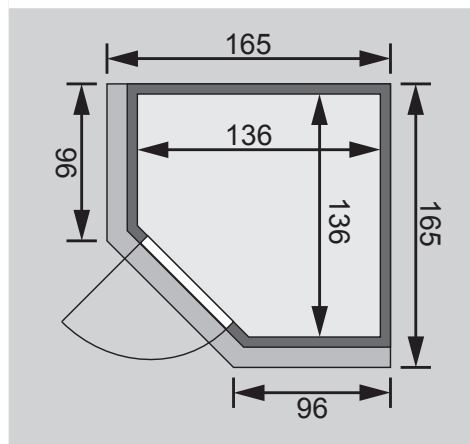

Produktinformation

68 mm Systemsauna

Lieferumfang

- 1 Satz Saunawände
- 1 Saunadach
- 1 Bronzierte Ganzglastür
- 2 Liegen
- 1 Kopfstütze
- 1 Ofenschutz
- Schrauben und Beschläge

Nur bei Dachkranzmodell

- 1 Dachkranz
- 1 LED-Strahlerset

Weiteres Zubehör finden Sie unter der Rubrik **Zubehör**.
Beachten Sie bitte die **Übersicht Zubehör**

10 cm Wand- und Deckenabstand beim Aufbau einhalten!
Aufbau mit und ohne Dachkranz möglich.

Außenmaße mit Eckleisten	B 151 × T 151 × H 198 cm
Außenmaße (inkl Dachkranz)	B 165 × T 165 × H 202 cm
Innenmaße	B 136 × T 136 × H 192 cm
Umbauter Raum	3,5 m ³
Außenmaße Türflügel	B 65,6 × T 0,8 × H 175 cm
Durchgangsmaße	B 64 × H 173 cm
Lichtausschnitt Tür	B 64 × H 173 cm
Ofenschutzgitter	B 60 × T 51 × H 80 cm
Paketmaße Sauna	B 200 × T 78 × H 83 cm / 234 kg
Paketmaße Dachkranz	B 177 × T 15 × H 14 cm / 18 kg

Maße Dachkranzmodell (in cm)

Maße Basismodell (in cm)

Fenstereinbaupositionen

Ausführung

- Nordische Fichte, naturbelassen

Wand

- Vormontierte Wandelemente
- Fronten bestehen innen aus einer 42 mm starken, stabilen Rahmenkonstruktion mit Mineralwolldämmung. Die Außen- und Innenseiten der Fronten sind mit 12,5 mm Spezial-Softline-Fichte-Profilholz verkleidet (gesamt: 68mm).
- Rückwände bestehen innen aus einer 42 mm starken, stabilen Rahmenkonstruktion mit Mineralwolldämmung. Die Innenseite der Rückwände ist mit 12,5 mm Spezial-Softline-Fichte-Profilholz verkleidet und die Außenseite mit einer Platte verstärkt (gesamt: 57mm)

Liegen

- Vormontiert (bis 250 kg belastbar)
- 1 Liege oben ca 52 cm breit, 1 Liege unten ca 27 cm breit
- Liegeflächen aus Espe-Massivholz
- Front mit Spezial-Espe-Massivholz-Profil
- 1 Kopfstütze aus Espe-Massivholz, vormontiert