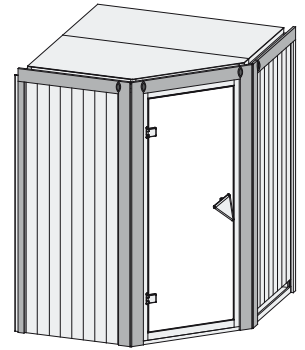

Produktinformation

68 mm Systemsauna

Lieferumfang

- 1 Satz Saunawände
- 1 Saunadach
- 1 Bronzierte Ganzglastür
- 2 Liegen
- 1 Kopfstütze
- 1 Ofenschutz
- Schrauben und Beschläge

Nur bei Dachkranzmodell

- 1 Dachkranz
- 1 LED-Strahlerset

Weiteres Zubehör finden Sie unter der Rubrik **Zubehör**.
Beachten Sie bitte die **Übersicht Zubehör**

10 cm Wand- und Deckenabstand beim Aufbau einhalten!
Aufbau mit und ohne Dachkranz möglich.

Außenmaße mit Eckleisten	B 151 × T 151 × H 198 cm
Außenmaße (inkl Dachkranz)	B 165 × T 165 × H 202 cm
Innenmaße	B 136 × T 136 × H 192 cm
Umbauter Raum	3,5 m ³
Außenmaße Türflügel	B 65,6 × T 0,8 × H 175 cm
Durchgangsmaße	B 64 × H 173 cm
Lichtausschnitt Tür	B 64 × H 173 cm
Ofenschutzgitter	B 60 × T 51 × H 80 cm
Paketmaße Sauna	B 200 × T 78 × H 83 cm / 234 kg
Paketmaße Dachkranz	B 177 × T 15 × H 14 cm / 18 kg

Dach

- Vormontierte Elemente
- Innen: Mineralwolldämmung mit 42 mm starken Rahmenkonstruktion
- Verkleidung: 12,5 mm Spezial-Softline-Fichte-Profilholz
- Außenseite: Verstärkung mit Platte

Tür

- Bronzierte Ganzglastür mit Massivholz-Türrahmen
- Einscheibensicherheitsglas
- Rechts und links anschlagbar; Magnetverschlusstechnik
- Lackierter Türgriff
- Beschläge mit Excenter für optimale Ausrichtung der Glasscheibe

Liegen

- Vormontiert (bis 250 kg belastbar)
- 1 Liege oben ca 52 cm breit, 1 Liege unten ca 27 cm breit
- Liegeflächen aus Espe-Massivholz
- Front mit Spezial-Espe-Massivholz-Profil
- 1 Kopfstütze aus Espe-Massivholz, vormontiert