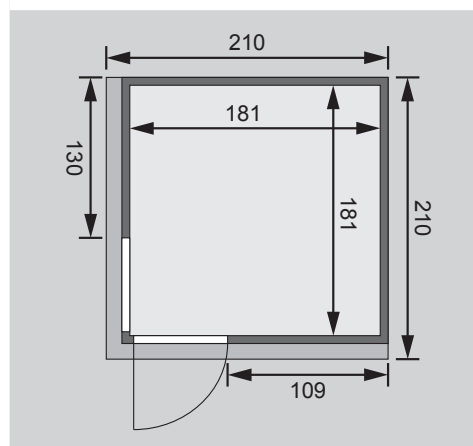

3 Liegen

1 Kopfstütze

Schrauben und Beschläge

Nur bei Dachkranzmodell

1 Dachkranz

1 LED-Strahler set

10 cm Wand- und Deckenabstand einhalten!
Aufbau mit und ohne Dachkranz möglich.

Außenmaße	B 196 × T 196 × H 198 cm
Außenmaße inkl Dachkranz	B 210 × T 210 × H 202 cm
Innenmaße	B 181 × T 181 × H 192 cm
Umbauter Raum	6,6 m ³
Tür Außenmaße	B 65,6 × T 0,8 × H 175 cm
Tür Durchgangsmaße	B 64 × H 173 cm
Tür Lichtausschnitt	B 64 × H 173 cm
Fenster Außenmaße	B 60,6 × H 192 cm
Fenster Lichtausschnitt	B 49 × H 175,5 cm
Ofenschutz	B 60 × T 51 × H 80 cm
Paketmaße Sauna	B 200 × T 124 × H 80 cm / 325 kg
Paketmaße Dachkranz	B 250 × T 29 × H 9 cm / 13,8 kg
Spiegelbar	ja
Türposition in Front variabel	ja

Maße Dachkranzmodell (in cm)

Maße Basismodell (in cm)

Fenstereinbaupositionen

Ausführung

- Nordische Fichte, naturbelassen

Wand

- Vormontierte Elemente
- Fronten: 42 mm Rahmenkonstruktion mit Mineralfüllwolle. Verkleidung aus 12,5 mm Spezial Softline Profilholz aus Fichte.
- Rückwände: 42 mm Rahmenkonstruktion mit Mineralfüllwolle. Innenseite mit 12,5 mm Spezial Softline Profilholz aus Fichte verkleidet. Außenseite mit einer Platte verstärkt.

Saunadach

- Vormontierte Elemente
- 42 mm Rahmenkonstruktion mit Mineralfüllwolle
- Innenseite: 12,5 mm Spezial Softline Profilholz aus Fichte.
- Außenseite: Verstärkung mit Platte

Ganzglastür

- Massivholz-Türrahmen
 - Einscheibensicherheitsglas, bronziert
 - Rechts und links anschlagbar
 - Lackierter Holzgriff
 - Beschläge mit Excenter für optimale Ausrichtung der Glasscheibe
 - Magnetverschlusstechnik
- ### Liege
- Vormontiert (max 250 kg)
 - 2 Liegen 57 cm breit
 - 1 Liege 47 cm breit
 - Spezial-Front-Profil aus Espe, Massivholz
 - Liegeflächen aus Espe, Massivholz
- ### Kopfstütze Classic
- Vormontiert
 - Espe, Massivholz
- ### Ofenschutz
- Nordische Fichte, Massivholz