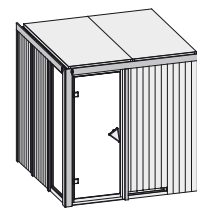

Produktinformation

68 mm Systemsauna

Lieferumfang

Wandelemente

Saunadach

Ganzglastür

1 Fenster

1 Ofenschutz

3 Liegen

1 Kopfstütze

Schrauben und Beschläge

Nur bei Dachkranzmodell

1 Dachkranz

1 LED-Strahler set

10 cm Wand- und Deckenabstand einhalten!
Aufbau mit und ohne Dachkranz möglich.

Außenmaße	B 196 × T 196 × H 198 cm
Außenmaße inkl Dachkranz	B 210 × T 210 × H 202 cm
Innenmaße	B 181 × T 181 × H 192 cm
Umbauter Raum	6,6 m ³
Tür Außenmaße	B 65,6 × T 0,8 × H 175 cm
Tür Durchgangsmaße	B 64 × H 173 cm
Tür Lichtausschnitt	B 64 × H 173 cm
Fenster Außenmaße	B 60,6 × H 192 cm
Fenster Lichtausschnitt	B 49 × H 175,5 cm
Ofenschutz	B 60 × T 51 × H 80 cm
Paketmaße Sauna	B 200 × T 124 × H 80 cm / 325 kg
Paketmaße Dachkranz	B 250 × T 29 × H 9 cm / 13,8 kg
Spiegelbar	ja
Türposition in Front variabel	ja

Maße Dachkranzmodell (in cm)

Maße Basismodell (in cm)

Fenstereinbaupositionen

Kein zusätzliches Fenster einbaubar!

Ausführung

- Nordische Fichte, naturbelassen

Wand

- Vormontierte Elemente
- Fronten: 42 mm Rahmenkonstruktion mit Mineralfüllwolle. Verkleidung aus 12,5 mm Spezial Softline Profilholz aus Fichte.
- Rückwände: 42 mm Rahmenkonstruktion mit Mineralfüllwolle. Innenseite mit 12,5 mm Spezial Softline Profilholz aus Fichte verkleidet. Außenseite mit einer Platte verstärkt.

Saunadach

- Vormontierte Elemente
- 42 mm Rahmenkonstruktion mit Mineralfüllwolle
- Innenseite: 12,5 mm Spezial Softline Profilholz aus Fichte.
- Außenseite: Verstärkung mit Platte

Ganzglastür

- Massivholz-Türrahmen
 - Einscheibensicherheitsglas, bronziert
 - Rechts und links anschlagbar
 - Lackierter Holzgriff
 - Beschläge mit Excenter für optimale Ausrichtung der Glasscheibe
 - Magnetverschlusstechnik
- ### Liege
- Vormontiert (max 250 kg)
 - 2 Liegen 57 cm breit
 - 1 Liege 47 cm breit
 - Spezial-Front-Profil aus Espe, Massivholz
 - Liegeflächen aus Espe, Massivholz
- ### Kopfstütze Classic
- Vormontiert
 - Espe, Massivholz
- ### Ofenschutz
- Nordische Fichte, Massivholz