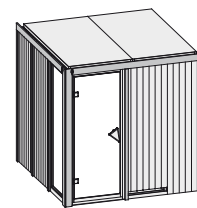

Produktinformation

68 mm Systemsauna

Lieferumfang

Wandelemente

Saunadach

Ganzglastür

1 Fenster

1 Ofenschutz

3 Liegen

1 Kopfstütze

Schrauben und Beschläge

Nur bei Dachkranzmodell

1 Dachkranz

1 LED-Strahler set

10 cm Wand- und Deckenabstand einhalten!
Aufbau mit und ohne Dachkranz möglich.

Außenmaße	B 196 × T 196 × H 198 cm
Außenmaße inkl Dachkranz	B 210 × T 210 × H 202 cm
Innenmaße	B 181 × T 181 × H 192 cm
Umbauter Raum	6,6 m ³
Tür Außenmaße	B 65,6 × T 0,8 × H 175 cm
Tür Durchgangsmaße	B 64 × H 173 cm
Tür Lichtausschnitt	B 64 × H 173 cm
Fenster Außenmaße	B 60,6 × H 192 cm
Fenster Lichtausschnitt	B 49 × H 175,5 cm
Ofenschutz	B 60 × T 51 × H 80 cm
Paketmaße Sauna	B 200 × T 124 × H 80 cm / 325 kg
Paketmaße Dachkranz	B 250 × T 29 × H 9 cm / 13,8 kg
Spiegelbar	ja
Türposition in Front variabel	ja

Maße Dachkranzmodell (in cm)

Maße Basismodell (in cm)

Fenstereinbaupositionen

Ausführung

- Nordische Fichte, naturbelassen

Wand

- Vormontierte Elemente
- Fronten: 42 mm Rahmenkonstruktion mit Mineralfüllwolle. Verkleidung aus 12,5 mm Spezial Softline Profilholz aus Fichte.
- Rückwände: 42 mm Rahmenkonstruktion mit Mineralfüllwolle. Innenseite mit 12,5 mm Spezial Softline Profilholz aus Fichte verkleidet. Außenseite mit einer Platte verstärkt.

Saunadach

- Vormontierte Elemente
- 42 mm Rahmenkonstruktion mit Mineralfüllwolle
- Innenseite: 12,5 mm Spezial Softline Profilholz aus Fichte.
- Außenseite: Verstärkung mit Platte

Ganzglastür

- Massivholz-Türrahmen
 - Einscheibensicherheitsglas, bronziert
 - Rechts und links anschlagbar
 - Lackierter Holzgriff
 - Beschläge mit Excenter für optimale Ausrichtung der Glasscheibe
 - Magnetverschlusstechnik
- ### Liege
- Vormontiert (max 250 kg)
 - 2 Liegen 57 cm breit
 - 1 Liege 47 cm breit
 - Spezial-Front-Profil aus Espe, Massivholz
 - Liegeflächen aus Espe, Massivholz
- ### Kopfstütze Classic
- Vormontiert
 - Espe, Massivholz
- ### Ofenschutz
- Nordische Fichte, Massivholz