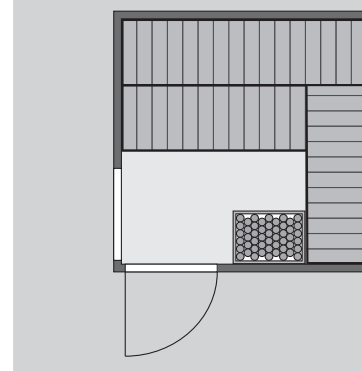

Produktinformation

68 mm Systemsauna

Lieferumfang

Wandelemente

Saunadach

Ganzglastür

1 Fenster

1 Ofenschutz

3 Liegen

1 Kopfstütze

Schrauben und Beschläge

Nur bei Dachkranzmodell

1 Dachkranz

1 LED-Strahler set

10 cm Wand- und Deckenabstand einhalten!
Aufbau mit und ohne Dachkranz möglich.

Außenmaße	B 196 × T 196 × H 198 cm
Außenmaße inkl Dachkranz	B 210 × T 210 × H 202 cm
Innenmaße	B 181 × T 181 × H 192 cm
Umbauter Raum	6,6 m ³
Tür Außenmaße	B 65,6 × T 0,8 × H 175 cm
Tür Durchgangsmaße	B 64 × H 173 cm
Tür Lichtausschnitt	B 64 × H 173 cm
Fenster Außenmaße	B 60,6 × H 192 cm
Fenster Lichtausschnitt	B 49 × H 175,5 cm
Ofenschutz	B 60 × T 51 × H 80 cm
Paketmaße Sauna	B 200 × T 124 × H 80 cm / 325 kg
Paketmaße Dachkranz	B 250 × T 29 × H 9 cm / 13,8 kg
Spiegelbar	ja
Türposition in Front variabel	ja

Maße Dachkranzmodell (in cm)

Maße Basismodell (in cm)

Fenstereinbaupositionen

Kein zusätzliches Fenster einbaubar!

Ausführung

- Nordische Fichte, naturbelassen

Wand

- Vormontierte Elemente
- Fronten: 42 mm Rahmenkonstruktion mit Mineralfüllwolle. Verkleidung aus 12,5 mm Spezial Softline Profilholz aus Fichte.
- Rückwände: 42 mm Rahmenkonstruktion mit Mineralfüllwolle. Innenseite mit 12,5 mm Spezial Softline Profilholz aus Fichte verkleidet. Außenseite mit einer Platte verstärkt.

Saunadach

- Vormontierte Elemente
- 42 mm Rahmenkonstruktion mit Mineralfüllwolle
- Innenseite: 12,5 mm Spezial Softline Profilholz aus Fichte.
- Außenseite: Verstärkung mit Platte

Ganzglastür

- Massivholz-Türrahmen
 - Einscheibensicherheitsglas, bronziert
 - Rechts und links anschlagbar
 - Lackierter Holzgriff
 - Beschläge mit Excenter für optimale Ausrichtung der Glasscheibe
 - Magnetverschlusstechnik
- ### Liege
- Vormontiert (max 250 kg)
 - 2 Liegen 57 cm breit
 - 1 Liege 47 cm breit
 - Spezial-Front-Profil aus Espe, Massivholz
 - Liegeflächen aus Espe, Massivholz
- ### Kopfstütze Classic
- Vormontiert
 - Espe, Massivholz
- ### Ofenschutz
- Nordische Fichte, Massivholz