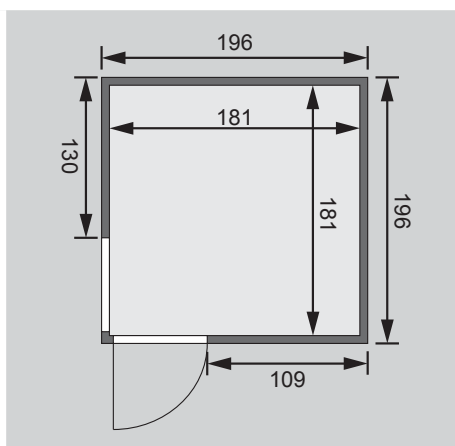

Produktinformation

68 mm Systemsauna

Lieferumfang

Wandelemente

Saunadach

Ganzglastür

1 Fenster

1 Ofenschutz

3 Liegen

1 Kopfstütze

Schrauben und Beschläge

Nur bei Dachkranzmodell

1 Dachkranz

1 LED-Strahler set

10 cm Wand- und Deckenabstand einhalten!
Aufbau mit und ohne Dachkranz möglich.

Außenmaße	B 196 × T 196 × H 198 cm
Außenmaße inkl Dachkranz	B 210 × T 210 × H 202 cm
Innenmaße	B 181 × T 181 × H 192 cm
Umbauter Raum	6,6 m ³
Tür Außenmaße	B 65,6 × T 0,8 × H 175 cm
Tür Durchgangsmaße	B 64 × H 173 cm
Tür Lichtausschnitt	B 64 × H 173 cm
Fenster Außenmaße	B 60,6 × H 192 cm
Fenster Lichtausschnitt	B 49 × H 175,5 cm
Ofenschutz	B 60 × T 51 × H 80 cm
Paketmaße Sauna	B 200 × T 124 × H 80 cm / 325 kg
Paketmaße Dachkranz	B 250 × T 29 × H 9 cm / 13,8 kg
Spiegelbar	ja
Türposition in Front variabel	ja

Maße Dachkranzmodell (in cm)

Maße Basismodell (in cm)

Fenstereinbaupositionen

Kein zusätzliches Fenster einbaubar!

Ausführung

- Nordische Fichte, naturbelassen

Wand

- Vormontierte Elemente
- Fronten: 42 mm Rahmenkonstruktion mit Mineralfüllwolle. Verkleidung aus 12,5 mm Spezial Softline Profilholz aus Fichte.
- Rückwände: 42 mm Rahmenkonstruktion mit Mineralfüllwolle. Innenseite mit 12,5 mm Spezial Softline Profilholz aus Fichte verkleidet. Außenseite mit einer Platte verstärkt.

Saunadach

- Vormontierte Elemente
- 42 mm Rahmenkonstruktion mit Mineralfüllwolle
- Innenseite: 12,5 mm Spezial Softline Profilholz aus Fichte.
- Außenseite: Verstärkung mit Platte

Ganzglastür

- Massivholz-Türrahmen
 - Einscheibensicherheitsglas, bronziert
 - Rechts und links anschlagbar
 - Lackierter Holzgriff
 - Beschläge mit Excenter für optimale Ausrichtung der Glasscheibe
 - Magnetverschlusstechnik
- ### Liege
- Vormontiert (max 250 kg)
 - 2 Liegen 57 cm breit
 - 1 Liege 47 cm breit
 - Spezial-Front-Profil aus Espe, Massivholz
 - Liegeflächen aus Espe, Massivholz
- ### Kopfstütze Classic
- Vormontiert
 - Espe, Massivholz
- ### Ofenschutz
- Nordische Fichte, Massivholz