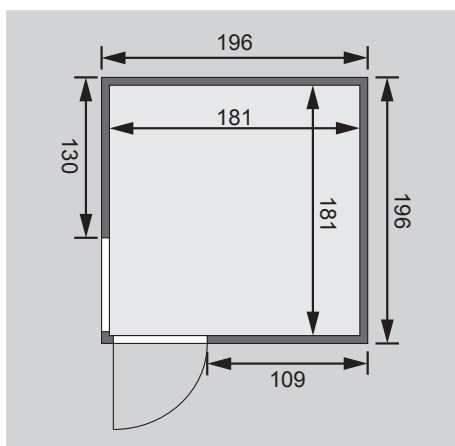

Produktinformation

68 mm Systemsauna

Lieferumfang

Wandelemente

Saunadach

Ganzglastür

1 Fenster

1 Ofenschutz

3 Liegen

1 Kopfstütze

Schrauben und Beschläge

Nur bei Dachkranzmodell

1 Dachkranz

1 LED-Strahler set

10 cm Wand- und Deckenabstand einhalten!
Aufbau mit und ohne Dachkranz möglich.

Außenmaße	B 196 × T 196 × H 198 cm
Außenmaße inkl Dachkranz	B 210 × T 210 × H 202 cm
Innenmaße	B 181 × T 181 × H 192 cm
Umbauter Raum	6,6 m ³
Tür Außenmaße	B 65,6 × T 0,8 × H 175 cm
Tür Durchgangsmaße	B 64 × H 173 cm
Tür Lichtausschnitt	B 64 × H 173 cm
Fenster Außenmaße	B 60,6 × H 192 cm
Fenster Lichtausschnitt	B 49 × H 175,5 cm
Ofenschutz	B 60 × T 51 × H 80 cm
Paketmaße Sauna	B 200 × T 124 × H 80 cm / 325 kg
Paketmaße Dachkranz	B 250 × T 29 × H 9 cm / 13,8 kg
Spiegelbar	ja
Türposition in Front variabel	ja

Maße Dachkranzmodell (in cm)

Maße Basismodell (in cm)

Fenstereinbaupositionen

Ausführung

- Nordische Fichte, naturbelassen

Wand

- Vormontierte Elemente
- Fronten: 42 mm Rahmenkonstruktion mit Mineralfüllwolle. Verkleidung aus 12,5 mm Spezial Softline Profilholz aus Fichte.
- Rückwände: 42 mm Rahmenkonstruktion mit Mineralfüllwolle. Innenseite mit 12,5 mm Spezial Softline Profilholz aus Fichte verkleidet. Außenseite mit einer Platte verstärkt.

Saunadach

- Vormontierte Elemente
- 42 mm Rahmenkonstruktion mit Mineralfüllwolle
- Innenseite: 12,5 mm Spezial Softline Profilholz aus Fichte.
- Außenseite: Verstärkung mit Platte

Ganzglastür

- Massivholz-Türrahmen
 - Einscheibensicherheitsglas, bronziert
 - Rechts und links anschlagbar
 - Lackierter Holzgriff
 - Beschläge mit Excenter für optimale Ausrichtung der Glasscheibe
 - Magnetverschlusstechnik
- ### Liege
- Vormontiert (max 250 kg)
 - 2 Liegen 57 cm breit
 - 1 Liege 47 cm breit
 - Spezial-Front-Profil aus Espe, Massivholz
 - Liegeflächen aus Espe, Massivholz
- ### Kopfstütze Classic
- Vormontiert
 - Espe, Massivholz
- ### Ofenschutz
- Nordische Fichte, Massivholz