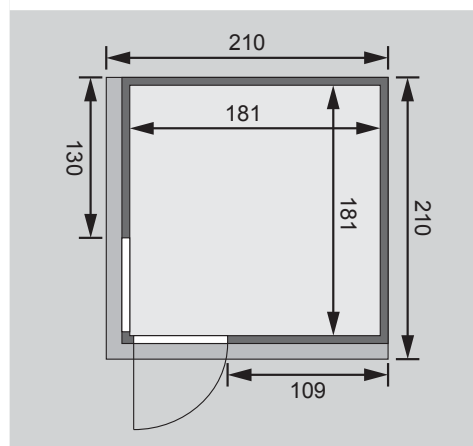

3 Liegen

1 Kopfstütze

Schrauben und Beschläge

Nur bei Dachkranzmodell

1 Dachkranz

1 LED-Strahler set

10 cm Wand- und Deckenabstand einhalten!
Aufbau mit und ohne Dachkranz möglich.

Außenmaße	B 196 × T 196 × H 198 cm
Außenmaße inkl Dachkranz	B 210 × T 210 × H 202 cm
Innenmaße	B 181 × T 181 × H 192 cm
Umbauter Raum	6,6 m ³
Tür Außenmaße	B 65,6 × T 0,8 × H 175 cm
Tür Durchgangsmaße	B 64 × H 173 cm
Tür Lichtausschnitt	B 64 × H 173 cm
Fenster Außenmaße	B 60,6 × H 192 cm
Fenster Lichtausschnitt	B 49 × H 175,5 cm
Ofenschutz	B 60 × T 51 × H 80 cm
Paketmaße Sauna	B 200 × T 124 × H 80 cm / 325 kg
Paketmaße Dachkranz	B 250 × T 29 × H 9 cm / 13,8 kg
Spiegelbar	ja
Türposition in Front variabel	ja

Maße Dachkranzmodell (in cm)

Maße Basismodell (in cm)

Fenstereinbaupositionen

Kein zusätzliches Fenster einbaubar!

Ausführung

- Nordische Fichte, naturbelassen

Wand

- Vormontierte Elemente
- Fronten: 42 mm Rahmenkonstruktion mit Mineralfüllwolle. Verkleidung aus 12,5 mm Spezial Softline Profilholz aus Fichte.
- Rückwände: 42 mm Rahmenkonstruktion mit Mineralfüllwolle. Innenseite mit 12,5 mm Spezial Softline Profilholz aus Fichte verkleidet. Außenseite mit einer Platte verstärkt.

Saunadach

- Vormontierte Elemente
- 42 mm Rahmenkonstruktion mit Mineralfüllwolle
- Innenseite: 12,5 mm Spezial Softline Profilholz aus Fichte.
- Außenseite: Verstärkung mit Platte

Ganzglastür

- Massivholz-Türrahmen
 - Einscheibensicherheitsglas, bronziert
 - Rechts und links anschlagbar
 - Lackierter Holzgriff
 - Beschläge mit Excenter für optimale Ausrichtung der Glasscheibe
 - Magnetverschlusstechnik
- ### Liege
- Vormontiert (max 250 kg)
 - 2 Liegen 57 cm breit
 - 1 Liege 47 cm breit
 - Spezial-Front-Profil aus Espe, Massivholz
 - Liegeflächen aus Espe, Massivholz
- ### Kopfstütze Classic
- Vormontiert
 - Espe, Massivholz
- ### Ofenschutz
- Nordische Fichte, Massivholz