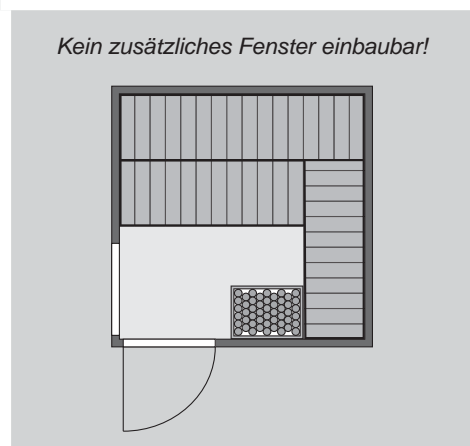

Produktinformation

68 mm Systemsauna

Lieferumfang

Wandelemente

Saunadach

Ganzglastür

1 Fenster

1 Ofenschutz

3 Liegen

1 Kopfstütze

Schrauben und Beschläge

Nur bei Dachkranzmodell

1 Dachkranz

1 LED-Strahler set

10 cm Wand- und Deckenabstand einhalten!
Aufbau mit und ohne Dachkranz möglich.

Außenmaße	B 196 × T 196 × H 198 cm
Außenmaße inkl Dachkranz	B 210 × T 210 × H 202 cm
Innenmaße	B 181 × T 181 × H 192 cm
Umbauter Raum	6,6 m ³
Tür Außenmaße	B 65,6 × T 0,8 × H 175 cm
Tür Durchgangsmaße	B 64 × H 173 cm
Tür Lichtausschnitt	B 64 × H 173 cm
Fenster Außenmaße	B 60,6 × H 192 cm
Fenster Lichtausschnitt	B 49 × H 175,5 cm
Ofenschutz	B 60 × T 51 × H 80 cm
Paketmaße Sauna	B 200 × T 124 × H 80 cm / 325 kg
Paketmaße Dachkranz	B 250 × T 29 × H 9 cm / 13,8 kg
Spiegelbar	ja
Türposition in Front variabel	ja

Maße Dachkranzmodell (in cm)

Maße Basismodell (in cm)

Fenstereinbaupositionen

Ausführung

- Nordische Fichte, naturbelassen

Wand

- Vormontierte Elemente
- Fronten: 42 mm Rahmenkonstruktion mit Mineralfüllwolle. Verkleidung aus 12,5 mm Spezial Softline Profilholz aus Fichte.
- Rückwände: 42 mm Rahmenkonstruktion mit Mineralfüllwolle. Innenseite mit 12,5 mm Spezial Softline Profilholz aus Fichte verkleidet. Außenseite mit einer Platte verstärkt.

Saunadach

- Vormontierte Elemente
- 42 mm Rahmenkonstruktion mit Mineralfüllwolle
- Innenseite: 12,5 mm Spezial Softline Profilholz aus Fichte.
- Außenseite: Verstärkung mit Platte

Ganzglastür

- Massivholz-Türrahmen
 - Einscheibensicherheitsglas, bronziert
 - Rechts und links anschlagbar
 - Lackierter Holzgriff
 - Beschläge mit Excenter für optimale Ausrichtung der Glasscheibe
 - Magnetverschlusstechnik
- ### Liege
- Vormontiert (max 250 kg)
 - 2 Liegen 57 cm breit
 - 1 Liege 47 cm breit
 - Spezial-Front-Profil aus Espe, Massivholz
 - Liegeflächen aus Espe, Massivholz
- ### Kopfstütze Classic
- Vormontiert
 - Espe, Massivholz
- ### Ofenschutz
- Nordische Fichte, Massivholz