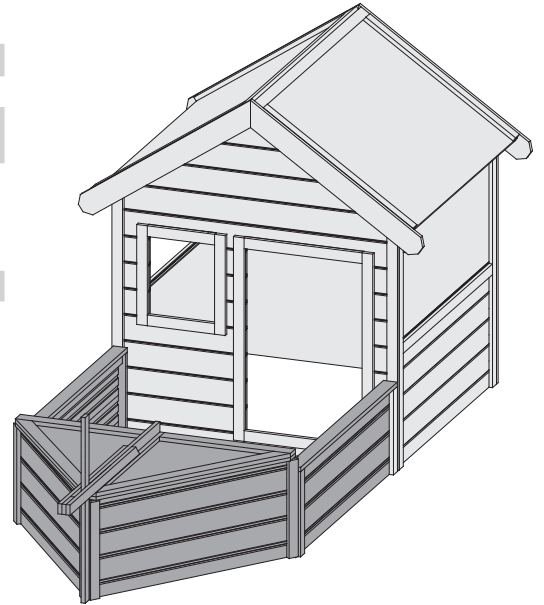

Erweiterung Pirat

Außenmaße	B 125 × T 196 cm
Höhe	H 46 cm
Wand	<ul style="list-style-type: none">• Vormontierte Elemente• 14 mm stark
Lieferumfang	<ul style="list-style-type: none">• Mittelteil• Bugspitze mit Staufach• Abdeckung, 19 mm Platte• Beschläge
Ausführung	Fichte, naturbelassen
Paketmaße	B 122 × T 60 × H 18 cm / 20 kg

Erweiterung Ranch

Außenmaße	B 125 × T 65 cm
Höhe Brüstung	H 54 cm
Wand	<ul style="list-style-type: none">• Vormontierte Elemente• 18 mm stark
Dach	16 mm Dachplatte
Lieferumfang	<ul style="list-style-type: none">• Dachausbau• Terrasse• Beschläge
Ausführung	Fichte, naturbelassen
Paketmaße	B 110 × T 60 × H 11 cm / 15,2 kg