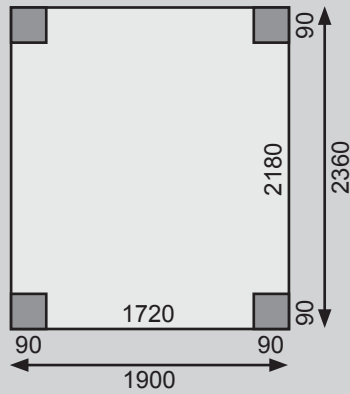

Spielgerät

Grundturm

Außenmaße	B 198 × T 243 cm
Außenmaße Haus	B 198 × T 155 cm
Innenmaße	B 190 × T 147 cm
Dachstand	B 225 × T 250 cm
Dachfläche	6,0 m²
Schindelbedarf	3 Pakete
Gesamthöhe	H 309 cm
Innenhöhe	Ca H 115 -150 cm
Podesthöhe	H 150 cm
Wand, Dach und Boden	19 mm Massivholz
Ausführung	Fichte, naturbelassen
Pfosten	4 Stück (90 × 90 mm, Massivholz)
Leiter	H 173 × B 58 cm
Bedarf Schaukelanker	4 Stück
Zugelassenes Gesamtgewicht	150 kg
Paketmaße	B 255 × T 120 × H 46 cm / 316 kg

Fundamenterstellung (in mm)

Bitte beachten Sie dazu den Abschnitt Fundamenterstellung unter Karibu Produkte