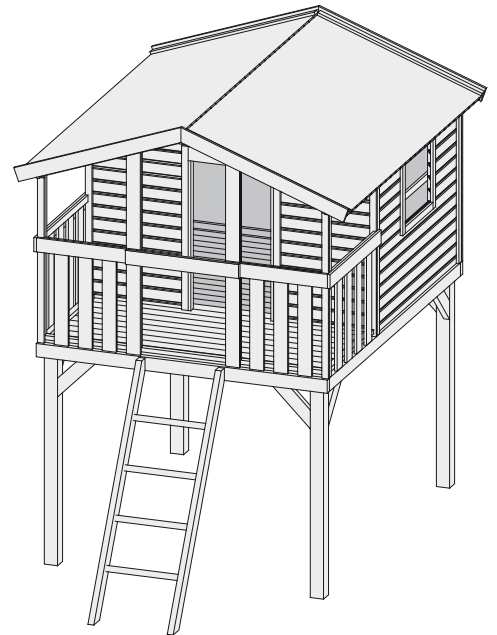

Spielgerät

Grundturm

Außenmaße	B 198 × T 243 cm
Außenmaße Haus	B 198 × T 155 cm
Innenmaße	B 190 × T 147 cm
Dachstand	B 225 × T 250 cm
Dachfläche	6,0 m ²
Schindelbedarf	3 Pakete
Gesamthöhe	H 309 cm
Innenhöhe	Ca H 115 -150 cm
Podesthöhe	H 150 cm
Wand, Dach und Boden	19 mm Massivholz
Ausführung	Fichte, naturbelassen
Pfosten	4 Stück (90 × 90 mm, Massivholz)
Leiter	H 173 × B 58 cm
Bedarf Schaukelanker	4 Stück
Zugelassenes Gesamtgewicht	150 kg
Paketmaße	B 255 × T 120 × H 46 cm / 316 kg

Fundamenterstellung (in mm)

Bitte beachten Sie dazu den Abschnitt Fundamenterstellung unter Karibu Produkte

Erhältliches Zubehör
(Gegen Aufpreis):

1. Sandkasten
2. Netzrampe
3. Anbauschaukel
4. Wellenrutsche 300 cm