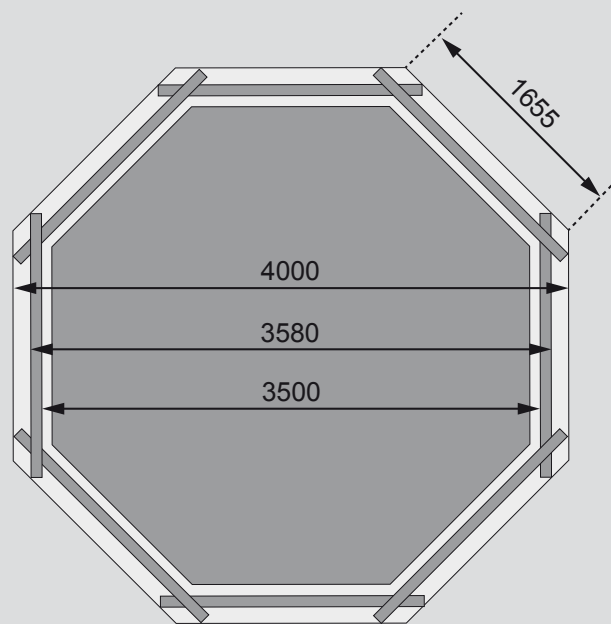

Modell 1A

38 mm Pool

Außenmaße	B 400 × T 400 cm
Sockelmaße	B 358 × T 358 cm
Innenmaße	B 350 × T 350 cm
Höhe	H 124 cm
Deck	H 26 × B 280 mm
Leiter Edelstahl	B 280 mm
Leiter Holz	B 420 mm
Wassertiefe	H 111 cm
Füllmenge	11000 l
Paketmaße 1 Pool	B 178 × T 100 × H 65 cm / 423 kg
Paketmaße 2 Terrasse	-
Paketmaße 3 Sonnenterrasse	-

Fundament (in mm)

Ausführung

- Nordische Fichte, kesseldruckimprägniert
- Wand
 - Werden durch Stecken miteinander verbunden
 - 38 mm Rundprofil mit Nut und Feder
 - Inkl feuchtigkeitshemmende Kunststoffolie

Folie

- 0,6 mm stark
- PVC, blau
- Inkl Einhängegese- und Schiene

Leiter

- 1 x Edelstahl
- 1 x Nordische Fichte, kesseldruckimprägniert