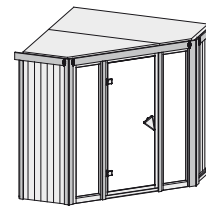

Produktinformation

68 mm Systemsauna

Lieferumfang

Nur bei Dachkranzmodell

Wandelemente

1 Dachkranz

Saunadach

1 LED-Strahler set

Ganzglastür

2 Fenster

1 Ofenschutz

3 Liegen

1 Kopfstütze

Schrauben und Beschläge

10 cm Wand- und Deckenabstand einhalten!
Aufbau mit und ohne Dachkranz möglich.

Außenmaße	B 231 × T 231 × H 198 cm
Außenmaße inkl Dachkranz	B 245 × T 245 × H 202 cm
Innenmaße	B 216 × T 216 × H 192 cm
Umbauter Raum	7,3 m ³
Tür Außenmaße	B 65,6 × T 0,8 × H 175 cm
Tür Durchgangsmaße	B 64 × H 173 cm
Tür Lichtausschnitt	B 64 × H 173 cm
Fenster Außenmaße	B 43 × H 192 cm
Fenster Lichtausschnitt	B 32 × H 175,5 cm
Ofenschutz	B 60 × T 51 × H 80 cm
Paketmaße Sauna	B 230 × T 125 × H 78 cm / 409 kg
Paketmaße Dachkranz	B 217 × T 15 × H 15 cm / 10,2 kg
Spiegelbar	nein
Türposition in Front variabel	nein

Maße Dachkranzmodell (in cm)

Maße Basismodell (in cm)

Fenstereinbaupositionen

Ausführung

- Nordische Fichte, naturbelassen

Wand

- Vormontierte Elemente
- Fronten: 42 mm Rahmenkonstruktion mit Mineralfüllwolle. Verkleidung aus 12,5 mm Spezial Softline Profilholz aus Fichte.
- Rückwände: 42 mm Rahmenkonstruktion mit Mineralfüllwolle. Innenseite mit 12,5 mm Spezial Softline Profilholz aus Fichte verkleidet. Außenseite mit einer Platte verstärkt.

Saunadach

- Vormontierte Elemente
- 42 mm Rahmenkonstruktion mit Mineralfüllwolle
- Innenseite: 12,5 mm Spezial Softline Profilholz aus Fichte.
- Außenseite: Verstärkung mit Platte

Ganzglastür

- Massivholz-Türrahmen
- Einscheibensicherheitsglas, bronziert
- Rechts und links anschlagbar
- Lackierter Holzgriff
- Beschläge mit Excenter für optimale Ausrichtung der Glasscheibe
- Magnetverschlusstechnik