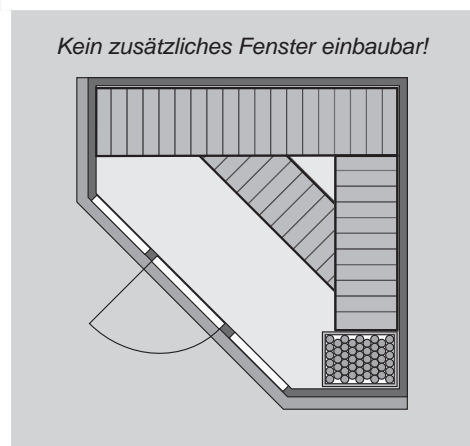

Ganzglastür

2 Fenster

1 Ofenschutz

3 Liegen

1 Kopfstütze

Schrauben und Beschläge

10 cm Wand- und Deckenabstand einhalten!
Aufbau mit und ohne Dachkranz möglich.

Außenmaße	B 231 × T 231 × H 198 cm
Außenmaße inkl Dachkranz	B 245 × T 245 × H 202 cm
Innenmaße	B 216 × T 216 × H 192 cm
Umbauter Raum	7,3 m ³
Tür Außenmaße	B 65,6 × T 0,8 × H 175 cm
Tür Durchgangsmaße	B 64 × H 173 cm
Tür Lichtausschnitt	B 64 × H 173 cm
Fenster Außenmaße	B 43 × H 192 cm
Fenster Lichtausschnitt	B 32 × H 175,5 cm
Ofenschutz	B 60 × T 51 × H 80 cm
Paketmaße Sauna	B 230 × T 125 × H 78 cm / 409 kg
Paketmaße Dachkranz	B 217 × T 15 × H 15 cm / 10,2 kg
Spiegelbar	nein
Türposition in Front variabel	nein

Maße Dachkranzmodell (in cm)

Maße Basismodell (in cm)

Fenstereinbaupositionen

Ausführung

- Nordische Fichte, naturbelassen

Wand

- Vormontierte Elemente
- Fronten: 42 mm Rahmenkonstruktion mit Mineralfüllwolle. Verkleidung aus 12,5 mm Spezial Softline Profilholz aus Fichte.
- Rückwände: 42 mm Rahmenkonstruktion mit Mineralfüllwolle. Innenseite mit 12,5 mm Spezial Softline Profilholz aus Fichte verkleidet. Außenseite mit einer Platte verstärkt.

Saunadach

- Vormontierte Elemente
- 42 mm Rahmenkonstruktion mit Mineralfüllwolle
- Innenseite: 12,5 mm Spezial Softline Profilholz aus Fichte.
- Außenseite: Verstärkung mit Platte

Ganzglastür

- Massivholz-Türrahmen
- Einscheibensicherheitsglas, bronziert
- Rechts und links anschlagbar
- Lackierter Holzgriff
- Beschläge mit Excenter für optimale Ausrichtung der Glasscheibe
- Magnetverschlusstechnik