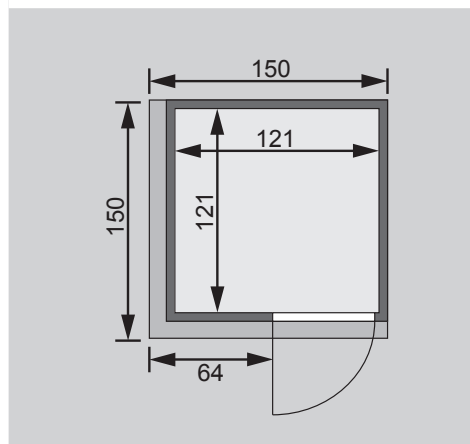

Produktinformation

68 mm Systemsauna

Lieferumfang

- 1 Satz Saunawände
- 1 Saunadach
- 1 Bronzierte Ganzglastür
- 1 Liege
- 1 Kopfstütze
- 1 Ofenschutz
- Schrauben und Beschläge

Nur bei Dachkranzmodell

- 1 Dachkranz
- 1 LED-Strahlerset

Weiteres Zubehör finden Sie unter der Rubrik **Zubehör**.
Beachten Sie bitte die **Übersicht Zubehör**

10 cm Wand- und Deckenabstand beim Aufbau einhalten!
Aufbau mit und ohne Dachkranz möglich.

Außenmaße mit Eckleisten	B 136 × T 136 × H 198 cm
Außenmaße (inkl Dachkranz)	B 150 × T 150 × H 202 cm
Innenmaße	B 121 × T 121 × H 192 cm
Umbauter Raum	2,8 m ³
Außenmaße Türflügel	B 65,6 × T 0,8 × H 175 cm
Durchgangsmaße	B 64 × H 173 cm
Lichtausschnitt Tür	B 64 × H 173 cm
Ofenschutzgitter	B 60 × T 51 × H 80 cm
Paketmaße Sauna	B 200 × T 125 × H 54 cm / 215 kg
Paketmaße Dachkranz	B 250 × T 29 × H 9 cm / 13,8 kg

Maße Dachkranzmodell (in cm)

Maße Basismodell (in cm)

Festereinbaupositionen

Kein zusätzliches Fenster einbaubar!

Ausführung

- Nordische Fichte, naturbelassen

Wand

- Vormontierte Wandelemente
- Fronten bestehen innen aus einer 42 mm starken, stabilen Rahmenkonstruktion mit Mineralwolldämmung. Die Außen- und Innenseiten der Fronten sind mit 12,5 mm Spezial-Softline-Fichte-Profilholz verkleidet (gesamt: 68mm).
- Rückwände bestehen innen aus einer 42 mm starken, stabilen Rahmenkonstruktion mit Mineralwolldämmung. Die Innenseite der Rückwände ist mit 12,5 mm Spezial-Softline-Fichte-Profilholz verkleidet und die Außenseite mit einer Platte verstärkt (gesamt: 57mm)