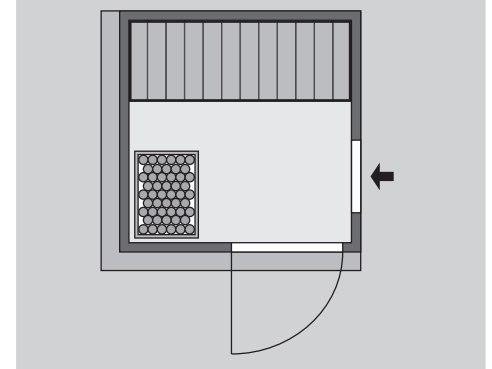

Weiteres Zubehör finden Sie unter der Rubrik **Zubehör**.
Beachten Sie bitte die **Übersicht Zubehör**

10 cm Wand- und Deckenabstand beim Aufbau einhalten!
Aufbau mit und ohne Dachkranz möglich.

Außenmaße mit Eckleisten	B 136 × T 136 × H 198 cm
Außenmaße (inkl Dachkranz)	B 150 × T 150 × H 202 cm
Innenmaße	B 121 × T 121 × H 192 cm
Umbauter Raum	2,8 m ³
Außenmaße Türflügel	B 65,6 × T 0,8 × H 175 cm
Durchgangsmaße	B 64 × H 173 cm
Lichtausschnitt Tür	B 64 × H 173 cm
Ofenschutzgitter	B 60 × T 51 × H 80 cm
Paketmaße Sauna	B 200 × T 125 × H 54 cm / 215 kg
Paketmaße Dachkranz	B 250 × T 29 × H 9 cm / 13,8 kg

Maße Dachkranzmodell (in cm)

Maße Basismodell (in cm)

Festereinbaupositionen

Kein zusätzliches Fenster einbaubar!

Ausführung

- Nordische Fichte, naturbelassen

Wand

- Vormontierte Wandelemente
- Fronten bestehen innen aus einer 42 mm starken, stabilen Rahmenkonstruktion mit Mineralwolldämmung. Die Außen- und Innenseiten der Fronten sind mit 12,5 mm Spezial-Softline-Fichte-Profilholz verkleidet (gesamt: 68mm).
- Rückwände bestehen innen aus einer 42 mm starken, stabilen Rahmenkonstruktion mit Mineralwolldämmung. Die Innenseite der Rückwände ist mit 12,5 mm Spezial-Softline-Fichte-Profilholz verkleidet und die Außenseite mit einer Platte verstärkt (gesamt: 57mm)

Dach

- Vormontierte Elemente
- Innen: Mineralwolldämmung mit 42 mm starken Rahmenkonstruktion
- Verkleidung: 12,5 mm Spezial-Softline-Fichte-Profilholz
- Außenseite: Verstärkung mit Platte

Tür

- Bronzierte Ganzglastür mit Massivholz-Türrahmen
- Einscheibensicherheitsglas
- Rechts und links anschlagbar; Magnetverschlusstechnik
- Lackierter Türgriff
- Beschläge mit Excenter für optimale Ausrichtung der Glasscheibe