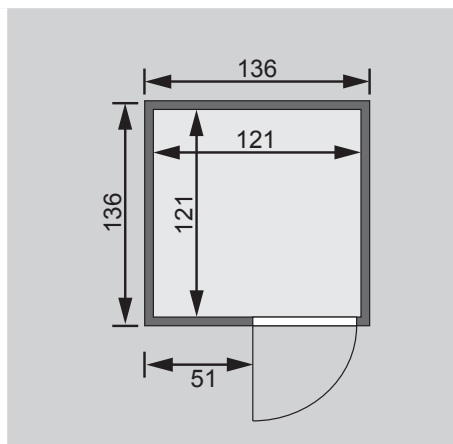

Weiteres Zubehör finden Sie unter der Rubrik **Zubehör**.
Beachten Sie bitte die **Übersicht Zubehör**

10 cm Wand- und Deckenabstand beim Aufbau einhalten!
Aufbau mit und ohne Dachkranz möglich.

Außenmaße mit Eckleisten	B 136 × T 136 × H 198 cm
Außenmaße (inkl Dachkranz)	B 150 × T 150 × H 202 cm
Innenmaße	B 121 × T 121 × H 192 cm
Umbauter Raum	2,8 m ³
Außenmaße Türflügel	B 65,6 × T 0,8 × H 175 cm
Durchgangsmaße	B 64 × H 173 cm
Lichtausschnitt Tür	B 64 × H 173 cm
Ofenschutzgitter	B 60 × T 51 × H 80 cm
Paketmaße Sauna	B 200 × T 125 × H 54 cm / 215 kg
Paketmaße Dachkranz	B 250 × T 29 × H 9 cm / 13,8 kg

Maße Dachkranzmodell (in cm)

Maße Basismodell (in cm)

Festereinbaupositionen

Kein zusätzliches Fenster einbaubar!

Ausführung

- Nordische Fichte, naturbelassen

Wand

- Vormontierte Wandelemente
- Fronten bestehen innen aus einer 42 mm starken, stabilen Rahmenkonstruktion mit Mineralwolldämmung. Die Außen- und Innenseiten der Fronten sind mit 12,5 mm Spezial-Softline-Fichte-Profilholz verkleidet (gesamt: 68mm).
- Rückwände bestehen innen aus einer 42 mm starken, stabilen Rahmenkonstruktion mit Mineralwolldämmung. Die Innenseite der Rückwände ist mit 12,5 mm Spezial-Softline-Fichte-Profilholz verkleidet und die Außenseite mit einer Platte verstärkt (gesamt: 57mm)