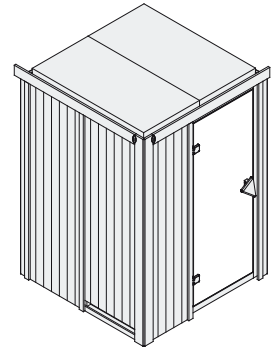

Produktinformation

68 mm Systemsauna

Lieferumfang

- 1 Satz Saunawände
- 1 Saunadach
- 1 Bronzierte Ganzglastür
- 1 Liege
- 1 Kopfstütze
- 1 Ofenschutz
- Schrauben und Beschläge

Nur bei Dachkranzmodell

- 1 Dachkranz
- 1 LED-Strahlerset

Weiteres Zubehör finden Sie unter der Rubrik **Zubehör**.
Beachten Sie bitte die **Übersicht Zubehör**

10 cm Wand- und Deckenabstand beim Aufbau einhalten!
Aufbau mit und ohne Dachkranz möglich.

Außenmaße mit Eckleisten	B 136 × T 136 × H 198 cm
Außenmaße (inkl Dachkranz)	B 150 × T 150 × H 202 cm
Innenmaße	B 121 × T 121 × H 192 cm
Umbauter Raum	2,8 m ³
Außenmaße Türflügel	B 65,6 × T 0,8 × H 175 cm
Durchgangsmaße	B 64 × H 173 cm
Lichtausschnitt Tür	B 64 × H 173 cm
Ofenschutzgitter	B 60 × T 51 × H 80 cm
Paketmaße Sauna	B 200 × T 125 × H 54 cm / 215 kg
Paketmaße Dachkranz	B 250 × T 29 × H 9 cm / 13,8 kg

Maße Dachkranzmodell (in cm)

Maße Basismodell (in cm)

Festereinbaupositionen

Kein zusätzliches Fenster einbaubar!

Ausführung

- Nordische Fichte, naturbelassen

Wand

- Vormontierte Wandelemente
- Fronten bestehen innen aus einer 42 mm starken, stabilen Rahmenkonstruktion mit Mineralwolldämmung. Die Außen- und Innenseiten der Fronten sind mit 12,5 mm Spezial-Softline-Fichte-Profilholz verkleidet (gesamt: 68mm).
- Rückwände bestehen innen aus einer 42 mm starken, stabilen Rahmenkonstruktion mit Mineralwolldämmung. Die Innenseite der Rückwände ist mit 12,5 mm Spezial-Softline-Fichte-Profilholz verkleidet und die Außenseite mit einer Platte verstärkt (gesamt: 57mm)

Dach

- Vormontierte Elemente
- Innen: Mineralwolldämmung mit 42 mm starken Rahmenkonstruktion
- Verkleidung: 12,5 mm Spezial-Softline-Fichte-Profilholz
- Außenseite: Verstärkung mit Platte

Tür

- Bronzierte Ganzglastür mit Massivholz-Türrahmen
- Einscheibensicherheitsglas
- Rechts und links anschlagbar; Magnetverschlusstechnik
- Lackierter Türgriff
- Beschläge mit Excenter für optimale Ausrichtung der Glasscheibe