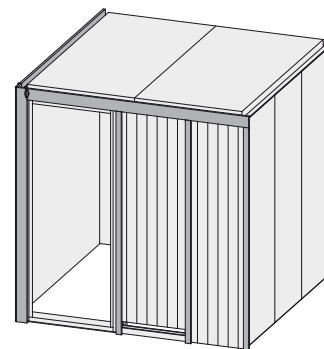

Rodin

68 mm Systemsauna

Produktinformation

Lieferumfang
 1 Satz Saunawände
 1 Saunadach
 3 Liegen
 1 Kopfstütze
 1 Ofenschutz
 Schrauben und Beschläge

Nur bei Dachkranzmodell
 1 Dachkranz
 1 LED-Strahlerset

* Weiteres Zubehör und die verschiedenen Türvarianten finden Sie unter der Rubrik **Zubehör**.
 Beachten Sie bitte die **Übersicht Zubehör**

10 cm Wand- und Deckenabstand beim Aufbau einhalten!
 Aufbau mit und ohne Dachkranz möglich.
 Spiegelbar!

Außenmaße mit Eckleisten	B 196 × T 196 × H 198 cm
Außenmaße (inkl Dachkranz)	B 210 × T 210 × H 202 cm
Innenmaße	B 181 × T 181 × H 192 cm
Umbauter Raum	6,5 m ³
Außenmaße Türflügel	*
Durchgangsmaße	*
Lichtausschnitt Tür	*
Ofenschutzgitter	B 60 × T 51 × H 80 cm
Paketmaße Sauna	B 195 × T 120 × H 85 cm / 354 kg
Paketmaße Dachkranz	B 250 × T 29 × H 9 cm / 13,8 kg

Türflügel	B 65,6 × T 0,8 × H 175 cm
Durchgangsmaße	B 64 × H 173 cm
Lichtausschnitt	B 64 × H 173 cm
Paketmaße	B 198 × T 83 × H 19 cm / 51 kg

Variante 4

- Satinierte Ganzglastür mit Massivholz-Türrahmen
- Einscheibensicherheitsglas
- Rechts und links anschlagbar
- Edelstahl-Griff (Innen aus Holz)
- Beschläge mit Excenter für optimale Ausrichtung der Glasscheibe
- Magnetverschlussstechnik