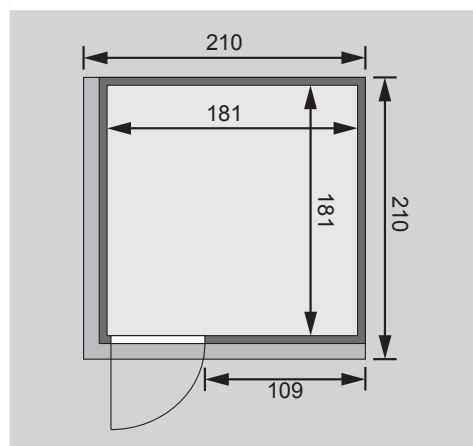

Maße Dachkranzmodell (in cm)

Ausführung

- Nordische Fichte, naturbelassen
- Wand
  - Vormontierte Wandelemente
  - Fronten bestehen innen aus einer 42 mm starken, stabilen Rahmenkonstruktion mit Mineralwolldämmung. Die Außen- und Innenseiten der Fronten sind mit 12,5 mm Spezial-Softline-Fichte-Profilholz verkleidet (gesamt: 68mm).
  - Rückwände bestehen innen aus einer 42 mm starken, stabilen Rahmenkonstruktion mit Mineralwolldämmung. Die Innenseite der Rückwände ist mit 12,5 mm Spezial-Softline-Fichte-Profilholz verkleidet und die Außenseite mit einer Platte verstärkt (gesamt: 57mm)
- Dach
  - Vormontierte Elemente
  - Innen: Mineralwolldämmung mit 42 mm starken Rahmenkonstruktion
  - Verkleidung: 12,5 mm Spezial-Softline-Fichte-Profilholz
  - Außenseite: Verstärkung mit Platte

Tür

- Die verschiedenen Türvarianten finden Sie unter der Rubrik **Zubehör**
- Liegen
  - Vormontiert
  - 2 Liegen ca 57 cm breit, 1 Querliege ca 47 cm breit
  - Liegeflächen aus Espe-Massivholz
  - Front mit Spezial-Espe-Massivholz-Profil
  - Bis 250 kg belastbar
  - 1 Kopfstütze aus Espe-Massivholz, vormontiert
- Ofenschutz
  - Nordische Fichte, Massivholz
- Nur bei Dachkranzmodell
  - Dachkranz aus Fichte Massivholz inkl LED-Strahlerset
  - Inkl Kabel und 3 Strahler á 7,5 Watt
  - Strahlerposition im Kranz frei wählbar