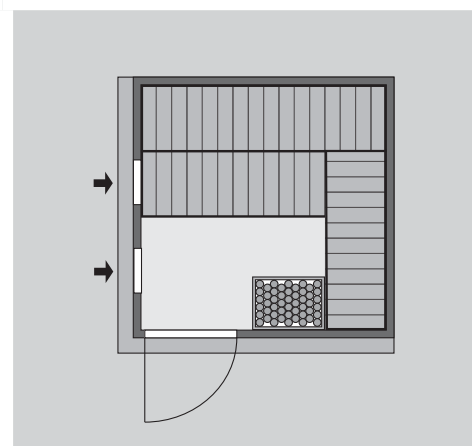

Rodin

68 mm Systemsauna

Produktinformation

Lieferumfang
 1 Satz Saunawände
 1 Saunadach
 3 Liegen
 1 Kopfstütze
 1 Ofenschutz
 Schrauben und Beschläge

Nur bei Dachkranzmodell
 1 Dachkranz
 1 LED-Strahlerset

* Weiteres Zubehör und die verschiedenen Türvarianten finden Sie unter der Rubrik **Zubehör**.
 Beachten Sie bitte die **Übersicht Zubehör**

10 cm Wand- und Deckenabstand beim Aufbau einhalten!
 Aufbau mit und ohne Dachkranz möglich.
 Spiegelbar!

Außenmaße mit Eckleisten	B 196 × T 196 × H 198 cm
Außenmaße (inkl Dachkranz)	B 210 × T 210 × H 202 cm
Innenmaße	B 181 × T 181 × H 192 cm
Umbauter Raum	6,5 m ³
Außenmaße Türflügel	*
Durchgangsmaße	*
Lichtausschnitt Tür	*
Ofenschutzgitter	B 60 × T 51 × H 80 cm
Paketmaße Sauna	B 195 × T 120 × H 85 cm / 354 kg
Paketmaße Dachkranz	B 250 × T 29 × H 9 cm / 13,8 kg

Maße Dachkranzmodell (in cm)

Maße Basismodell (in cm)

Fenstereinbaupositionen

Ausführung

- Nordische Fichte, naturbelassen
- Wand
 - Vormontierte Wandelemente
 - Fronten bestehen innen aus einer 42 mm starken, stabilen Rahmenkonstruktion mit Mineralwolldämmung. Die Außen- und Innenseiten der Fronten sind mit 12,5 mm Spezial-Softline-Fichte-Profilholz verkleidet (gesamt: 68mm).
 - Rückwände bestehen innen aus einer 42 mm starken, stabilen Rahmenkonstruktion mit Mineralwolldämmung. Die Innenseite der Rückwände ist mit 12,5 mm Spezial-Softline-Fichte-Profilholz verkleidet und die Außenseite mit einer Platte verstärkt (gesamt: 57mm)
- Dach
 - Vormontierte Elemente
 - Innen: Mineralwolldämmung mit 42 mm starken Rahmenkonstruktion
 - Verkleidung: 12,5 mm Spezial-Softline-Fichte-Profilholz
 - Außenseite: Verstärkung mit Platte