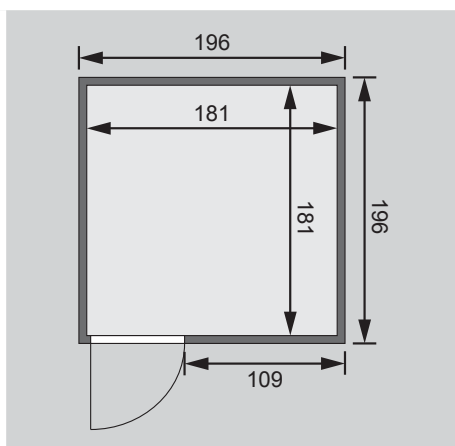

Maße Basismodell (in cm)

Ausführung

- Nordische Fichte, naturbelassen
- Wand
  - Vormontierte Wandelemente
  - Fronten bestehen innen aus einer 42 mm starken, stabilen Rahmenkonstruktion mit Mineralwolldämmung. Die Außen- und Innenseiten der Fronten sind mit 12,5 mm Spezial-Softline-Fichte-Profilholz verkleidet (gesamt: 68mm).
  - Rückwände bestehen innen aus einer 42 mm starken, stabilen Rahmenkonstruktion mit Mineralwolldämmung. Die Innenseite der Rückwände ist mit 12,5 mm Spezial-Softline-Fichte-Profilholz verkleidet und die Außenseite mit einer Platte verstärkt (gesamt: 57mm)
- Dach
  - Vormontierte Elemente
  - Innen: Mineralwolldämmung mit 42 mm starken Rahmenkonstruktion
  - Verkleidung: 12,5 mm Spezial-Softline-Fichte-Profilholz
  - Außenseite: Verstärkung mit Platte

Tür

- Die verschiedenen Türvarianten finden Sie unter der Rubrik **Zubehör**
- Liegen
  - Vormontiert
  - 2 Liegen ca 57 cm breit, 1 Querliege ca 47 cm breit
  - Liegeflächen aus Espe-Massivholz
  - Front mit Spezial-Espe-Massivholz-Profil
  - Bis 250 kg belastbar
  - 1 Kopfstütze aus Espe-Massivholz, vormontiert
- Ofenschutz
  - Nordische Fichte, Massivholz
- Nur bei Dachkranzmodell
  - Dachkranz aus Fichte Massivholz inkl LED-Strahlerset
  - Inkl Kabel und 3 Strahler á 7,5 Watt
  - Strahlerposition im Kranz frei wählbar