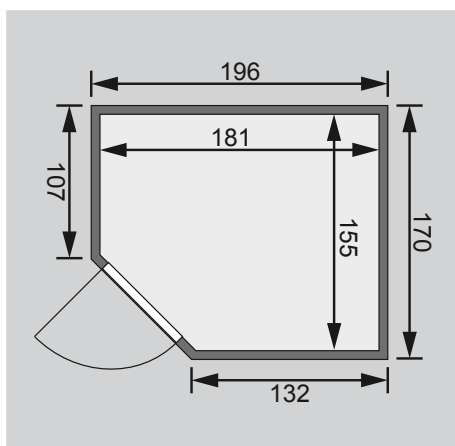

Saunatür *

1 Ofenschutz

2 Liegen

1 Kopfstütze

Schrauben und Beschläge

10 cm Wand- und Deckenabstand einhalten!
Aufbau mit und ohne Dachkranz möglich.

Außenmaße	B 196 × T 170 × H 198 cm
Außenmaße inkl Dachkranz	B 210 × T 184 × H 202 cm
Innenmaße	B 181 × T 155 × H 192 cm
Umbauter Raum	5,3 m ³
Tür Außenmaße	*
Tür Durchgangsmaße	*
Tür Lichtausschnitt	*
Fenster Außenmaße	-
Fenster Lichtausschnitt	-
Ofenschutz	B 60 × T 51 × H 80 cm
Paketmaße Sauna	B 200 × T 125 × H 80 cm / 300 kg
Paketmaße Dachkranz	B 177 × T 15 × H 14 cm / 18 kg
Spiegelbar	ja
Türposition in Front variabel	nein

Maße Dachkranzmodell (in cm)

Maße Basismodell (in cm)

Fenstereinbaupositionen

Ausführung

- Nordische Fichte, naturbelassen

Wand

- Vormontierte Elemente
- Fronten: 42 mm Rahmenkonstruktion mit Mineralfüllwolle. Verkleidung aus 12,5 mm Spezial Softline Profilholz aus Fichte.
- Rückwände: 42 mm Rahmenkonstruktion mit Mineralfüllwolle. Innenseite mit 12,5 mm Spezial Softline Profilholz aus Fichte verkleidet. Außenseite mit einer Platte verstärkt.

Saunadach

- Vormontierte Elemente
- 42 mm Rahmenkonstruktion mit Mineralfüllwolle
- Innenseite: 12,5 mm Spezial Softline Profilholz aus Fichte.
- Außenseite: Verstärkung mit Platte

Saunatür *

Die verschiedenen Türvarianten finden Sie unter der Rubrik **Zubehör**