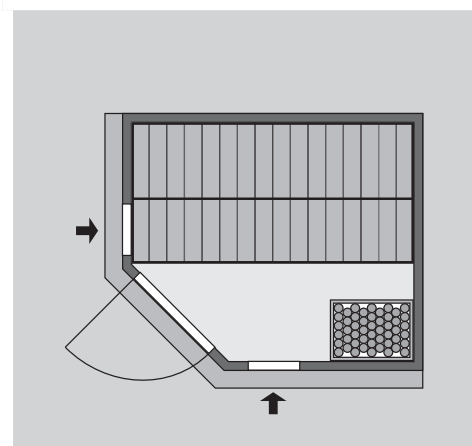

Saunatür *

1 Ofenschutz

2 Liegen

1 Kopfstütze

Schrauben und Beschläge

10 cm Wand- und Deckenabstand einhalten!
Aufbau mit und ohne Dachkranz möglich.

Außenmaße	B 196 × T 170 × H 198 cm
Außenmaße inkl Dachkranz	B 210 × T 184 × H 202 cm
Innenmaße	B 181 × T 155 × H 192 cm
Umbauter Raum	5,3 m ³
Tür Außenmaße	*
Tür Durchgangsmaße	*
Tür Lichtausschnitt	*
Fenster Außenmaße	-
Fenster Lichtausschnitt	-
Ofenschutz	B 60 × T 51 × H 80 cm
Paketmaße Sauna	B 200 × T 125 × H 80 cm / 300 kg
Paketmaße Dachkranz	B 177 × T 15 × H 14 cm / 18 kg
Spiegelbar	ja
Türposition in Front variabel	nein

Maße Dachkranzmodell (in cm)

Maße Basismodell (in cm)

Fenstereinbaupositionen

Ausführung

- Nordische Fichte, naturbelassen

Wand

- Vormontierte Elemente
- Fronten: 42 mm Rahmenkonstruktion mit Mineralfüllwolle. Verkleidung aus 12,5 mm Spezial Softline Profilholz aus Fichte.
- Rückwände: 42 mm Rahmenkonstruktion mit Mineralfüllwolle. Innenseite mit 12,5 mm Spezial Softline Profilholz aus Fichte verkleidet. Außenseite mit einer Platte verstärkt.

Saunadach

- Vormontierte Elemente
- 42 mm Rahmenkonstruktion mit Mineralfüllwolle
- Innenseite: 12,5 mm Spezial Softline Profilholz aus Fichte.
- Außenseite: Verstärkung mit Platte

Saunatür *

Die verschiedenen Türvarianten finden Sie unter der Rubrik **Zubehör**

Liege

- Vormontiert (max 250 kg)
- 2 Liegen 57 cm breit
- Spezial-Front-Profil aus Espe, Massivholz
- Liegeflächen aus Espe, Massivholz
- Kopfstütze Classic
- Vormontiert
- Espe, Massivholz
- Ofenschutz
- Nordische Fichte, Massivholz