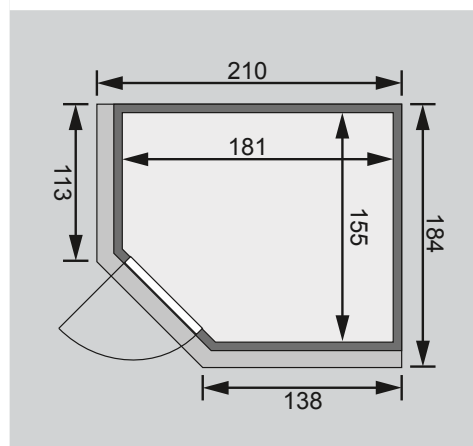

Saunatür *

1 Ofenschutz

2 Liegen

1 Kopfstütze

Schrauben und Beschläge

10 cm Wand- und Deckenabstand einhalten!
Aufbau mit und ohne Dachkranz möglich.

Außenmaße	B 196 × T 170 × H 198 cm
Außenmaße inkl Dachkranz	B 210 × T 184 × H 202 cm
Innenmaße	B 181 × T 155 × H 192 cm
Umbauter Raum	5,3 m ³
Tür Außenmaße	*
Tür Durchgangsmaße	*
Tür Lichtausschnitt	*
Fenster Außenmaße	-
Fenster Lichtausschnitt	-
Ofenschutz	B 60 × T 51 × H 80 cm
Paketmaße Sauna	B 200 × T 125 × H 80 cm / 300 kg
Paketmaße Dachkranz	B 177 × T 15 × H 14 cm / 18 kg
Spiegelbar	ja
Türposition in Front variabel	nein

Maße Dachkranzmodell (in cm)

Maße Basismodell (in cm)

Fenstereinbaupositionen

Ausführung

- Nordische Fichte, naturbelassen

Wand

- Vormontierte Elemente
- Fronten: 42 mm Rahmenkonstruktion mit Mineralfüllwolle. Verkleidung aus 12,5 mm Spezial Softline Profilholz aus Fichte.
- Rückwände: 42 mm Rahmenkonstruktion mit Mineralfüllwolle. Innenseite mit 12,5 mm Spezial Softline Profilholz aus Fichte verkleidet. Außenseite mit einer Platte verstärkt.

Saunadach

- Vormontierte Elemente
- 42 mm Rahmenkonstruktion mit Mineralfüllwolle
- Innenseite: 12,5 mm Spezial Softline Profilholz aus Fichte.
- Außenseite: Verstärkung mit Platte

Saunatür *

Die verschiedenen Türvarianten finden Sie unter der Rubrik **Zubehör**