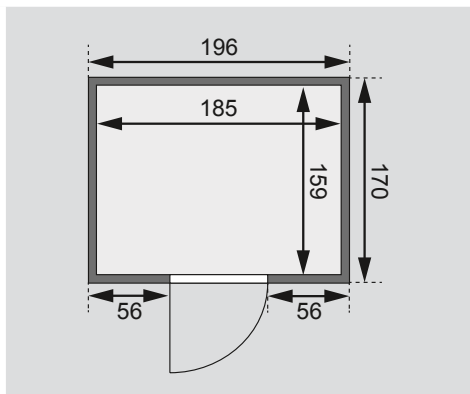

Produktinformation

38 mm Massivholzsauna

Lieferumfang
Wandbohlen
Saunadach
Ofenschutz
2 Liegen
Schrauben und Beschläge

Nur bei Dachkranzmodell
1 Dachkranz
1 LED-Strahler set

Außenmaße inkl Dachkranz	B 224 × T 184 × H 202 cm
Außenmaße	B 196 × T 170 × H 198 cm
Innenmaße	B 185 × T 159 × H 192 cm
Umbauter Raum	5,6 m ³
Grundfläche	2,5 m ²
Tür Außenmaße	*
Tür Durchgangsmaße	*
Tür Lichtausschnitt	*
Tür Öffnungsrichtung links	*
Tür Öffnungsrichtung rechts	*
Tür Ausführung	*
Fenster Außenmaße	-
Fenster Lichtausschnitt	-
Fenster Ausführung	-
Liege 1	B 57 cm
Liege 2	B 57 cm
Liege 3	-
Liege 4	-
Liegen max. Gewicht	250 kg
Ofenschutz	B 60 × T 51 × H 80 cm
Türposition in Front variabel	nein
Spiegelbar	nein
Paketmaße	L 210 × B 118 × H 55 cm / 314 kg

Dachkranzmodell (in cm)

Basismodell (in cm)

Festereinbaupositionen

Wand

- 38 mm Massivholzbohlen
- Steck-Schraub-System
- 10 cm Wand- und Deckenabstand einhalten!

Saunadach

- Vormontierte Elemente
- 42 mm Rahmenkonstruktion mit Mineralfüllwolle
- Innenseite: 12,5 mm Spezial Softline Profilholz aus Fichte
- Außenseite: Verstärkung mit Platte