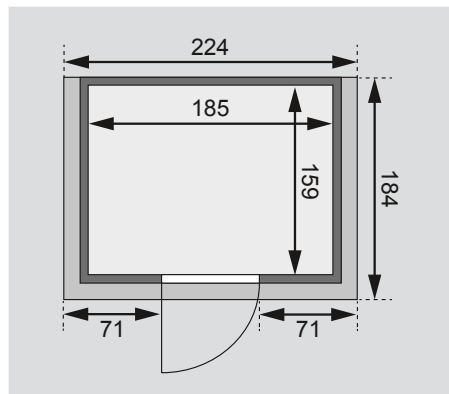

Produktinformation

38 mm Massivholzsauna

Lieferumfang
Wandbohlen
Saunadach
Ofenschutz
2 Liegen
Schrauben und Beschläge

Nur bei Dachkranzmodell
1 Dachkranz
1 LED-Strahler set

Außenmaße inkl Dachkranz	B 224 × T 184 × H 202 cm
Außenmaße	B 196 × T 170 × H 198 cm
Innenmaße	B 185 × T 159 × H 192 cm
Umbauter Raum	5,6 m ³
Grundfläche	2,5 m ²
Tür Außenmaße	*
Tür Durchgangsmaße	*
Tür Lichtausschnitt	*
Tür Öffnungsrichtung links	*
Tür Öffnungsrichtung rechts	*
Tür Ausführung	*
Fenster Außenmaße	-
Fenster Lichtausschnitt	-
Fenster Ausführung	-
Liege 1	B 57 cm
Liege 2	B 57 cm
Liege 3	-
Liege 4	-
Liegen max. Gewicht	250 kg
Ofenschutz	B 60 × T 51 × H 80 cm
Türposition in Front variabel	nein
Spiegelbar	nein
Paketmaße	L 210 × B 118 × H 55 cm / 314 kg

Dachkranzmodell (in cm)

Basismodell (in cm)

Festereinbaupositionen

Wand

- 38 mm Massivholzbohlen
- Steck-Schraub-System
- 10 cm Wand- und Deckenabstand einhalten!

Saunadach

- Vormontierte Elemente
- 42 mm Rahmenkonstruktion mit Mineralfüllwolle
- Innenseite: 12,5 mm Spezial Softline Profilholz aus Fichte
- Außenseite: Verstärkung mit Platte