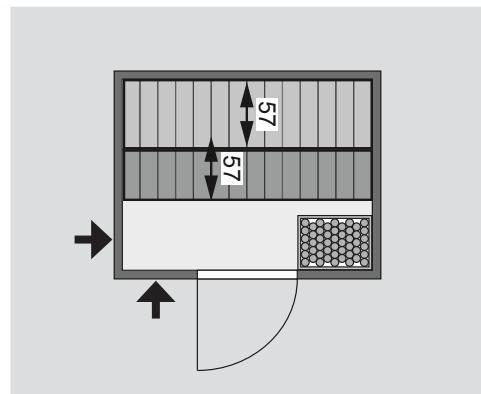

Produktinformation

38 mm Massivholzsauna

Lieferumfang
Wandbohlen
Saunadach
Ofenschutz
2 Liegen
Schrauben und Beschläge

Nur bei Dachkranzmodell
1 Dachkranz
1 LED-Strahler set

Außenmaße inkl Dachkranz	B 224 × T 184 × H 202 cm
Außenmaße	B 196 × T 170 × H 198 cm
Innenmaße	B 185 × T 159 × H 192 cm
Umbauter Raum	5,6 m ³
Grundfläche	2,5 m ²
Tür Außenmaße	*
Tür Durchgangsmaße	*
Tür Lichtausschnitt	*
Tür Öffnungsrichtung links	*
Tür Öffnungsrichtung rechts	*
Tür Ausführung	*
Fenster Außenmaße	-
Fenster Lichtausschnitt	-
Fenster Ausführung	-
Liege 1	B 57 cm
Liege 2	B 57 cm
Liege 3	-
Liege 4	-
Liegen max. Gewicht	250 kg
Ofenschutz	B 60 × T 51 × H 80 cm
Türposition in Front variabel	nein
Spiegelbar	nein
Paketmaße	L 210 × B 118 × H 55 cm / 314 kg

Dachkranzmodell (in cm)

Basismodell (in cm)

Festereinbaupositionen

Wand

- 38 mm Massivholzbohlen
- Steck-Schraub-System
- 10 cm Wand- und Deckenabstand einhalten!

Saunadach

- Vormontierte Elemente
- 42 mm Rahmenkonstruktion mit Mineralfüllwolle
- Innenseite: 12,5 mm Spezial Softline Profilholz aus Fichte
- Außenseite: Verstärkung mit Platte