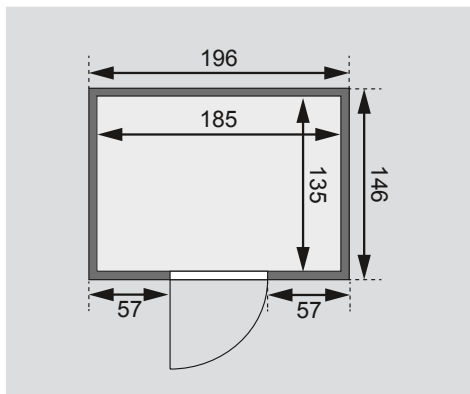

Lieferumfang
 Wandbohlen
 Saunadach
 Ofenschutz
 2 Liegen
 Schrauben und Beschläge

Nur bei Dachkranzmodell
 1 Dachkranz
 1 LED-Strahler set

Außenmaße inkl Dachkranz	B 224 × T 160 × H 202 cm
Außenmaße	B 196 × T 146 × H 198 cm
Innenmaße	B 185 × T 135 × H 192 cm
Umbauter Raum	4,7 m ³
Grundfläche	2,5 m ²
Tür Außenmaße	*
Tür Durchgangsmaße	*
Tür Lichtausschnitt	*
Tür Öffnungsrichtung links	*
Tür Öffnungsrichtung rechts	*
Tür Ausführung	*
Fenster Außenmaße	-
Fenster Lichtausschnitt	-
Fenster Ausführung	-
Liege 1	B 27 cm
Liege 2	B 57 cm
Liege 3	-
Liege 4	-
Liegen max. Gewicht	250 kg
Ofenschutz	B 60 × T 51 × H 80 cm
Türposition in Front variabel	nein
Spiegelbar	nein
Paketmaße	L 212 × B 116 × H 53 cm / 301 kg

Dachkranzmodell (in cm)

Basismodell (in cm)

Festereinbaupositionen

- Wand
- 38 mm Massivholzbohlen
 - Steck-Schraub-System
 - 10 cm Wand- und Deckenabstand einhalten!

- Saunadach
- Vormontierte Elemente
 - 42 mm Rahmenkonstruktion mit Mineralfüllwolle
 - Innenseite: 12,5 mm Spezial Softline Profilholz aus Fichte
 - Außenseite: Verstärkung mit Platte