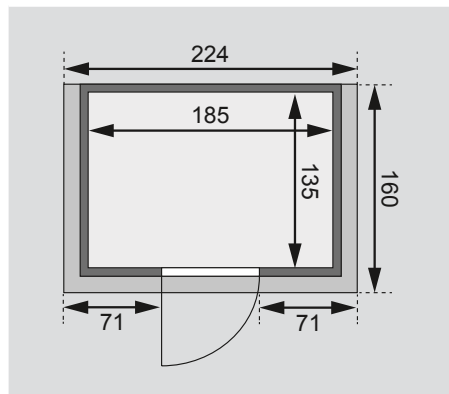

Lieferumfang
 Wandbohlen
 Saunadach
 Ofenschutz
 2 Liegen
 Schrauben und Beschläge

Nur bei Dachkranzmodell
 1 Dachkranz
 1 LED-Strahler set

Außenmaße inkl Dachkranz	B 224 × T 160 × H 202 cm
Außenmaße	B 196 × T 146 × H 198 cm
Innenmaße	B 185 × T 135 × H 192 cm
Umbauter Raum	4,7 m ³
Grundfläche	2,5 m ²
Tür Außenmaße	*
Tür Durchgangsmaße	*
Tür Lichtausschnitt	*
Tür Öffnungsrichtung links	*
Tür Öffnungsrichtung rechts	*
Tür Ausführung	*
Fenster Außenmaße	-
Fenster Lichtausschnitt	-
Fenster Ausführung	-
Liege 1	B 27 cm
Liege 2	B 57 cm
Liege 3	-
Liege 4	-
Liegen max. Gewicht	250 kg
Ofenschutz	B 60 × T 51 × H 80 cm
Türposition in Front variabel	nein
Spiegelbar	nein
Paketmaße	L 212 × B 116 × H 53 cm / 301 kg

Dachkranzmodell (in cm)

Basismodell (in cm)

Festereinbaupositionen

- Wand
- 38 mm Massivholzbohlen
 - Steck-Schraub-System
 - 10 cm Wand- und Deckenabstand einhalten!

- Saunadach
- Vormontierte Elemente
 - 42 mm Rahmenkonstruktion mit Mineralfüllwolle
 - Innenseite: 12,5 mm Spezial Softline Profilholz aus Fichte
 - Außenseite: Verstärkung mit Platte