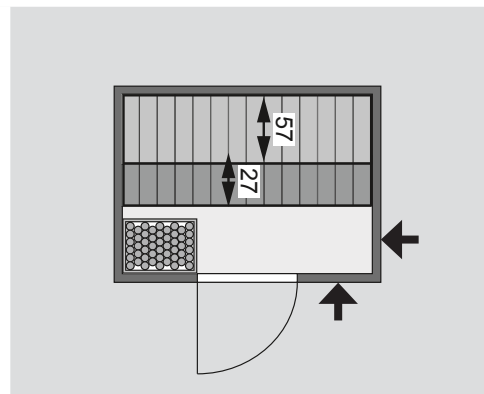

Lieferumfang
 Wandbohlen
 Saunadach
 Ofenschutz
 2 Liegen
 Schrauben und Beschläge

Nur bei Dachkranzmodell
 1 Dachkranz
 1 LED-Strahler set

Außenmaße inkl Dachkranz	B 224 × T 160 × H 202 cm
Außenmaße	B 196 × T 146 × H 198 cm
Innenmaße	B 185 × T 135 × H 192 cm
Umbauter Raum	4,7 m ³
Grundfläche	2,5 m ²
Tür Außenmaße	*
Tür Durchgangsmaße	*
Tür Lichtausschnitt	*
Tür Öffnungsrichtung links	*
Tür Öffnungsrichtung rechts	*
Tür Ausführung	*
Fenster Außenmaße	-
Fenster Lichtausschnitt	-
Fenster Ausführung	-
Liege 1	B 27 cm
Liege 2	B 57 cm
Liege 3	-
Liege 4	-
Liegen max. Gewicht	250 kg
Ofenschutz	B 60 × T 51 × H 80 cm
Türposition in Front variabel	nein
Spiegelbar	nein
Paketmaße	L 212 × B 116 × H 53 cm / 301 kg

Dachkranzmodell (in cm)

Basismodell (in cm)

Festereinbaupositionen

- Wand
- 38 mm Massivholzbohlen
 - Steck-Schraub-System
 - 10 cm Wand- und Deckenabstand einhalten!

- Saunadach
- Vormontierte Elemente
 - 42 mm Rahmenkonstruktion mit Mineralfüllwolle
 - Innenseite: 12,5 mm Spezial Softline Profilholz aus Fichte
 - Außenseite: Verstärkung mit Platte