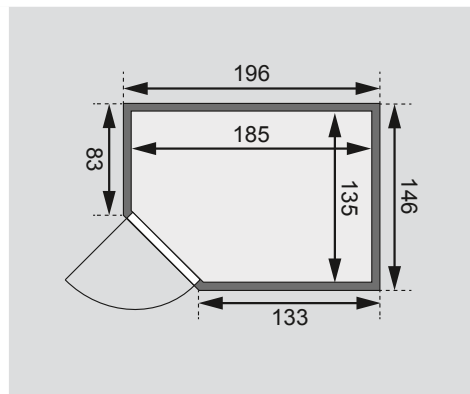

## 38 mm Massivholzsauna

Lieferumfang  
Wandbohlen  
Saunadach  
Ofenschutz  
2 Liegen  
Schrauben und Beschläge

Nur bei Dachkranzmodell  
1 Dachkranz  
1 LED-Strahler set

<b>Außenmaße inkl Dachkranz</b>	B 224 × T 160 × H 202 cm
<b>Außenmaße</b>	B 196 × T 146 × H 198 cm
<b>Innenmaße</b>	B 185 × T 135 × H 192 cm
<b>Umbauter Raum</b>	4,3 m <sup>3</sup>
<b>Grundfläche</b>	2,3 m <sup>2</sup>
<b>Tür Außenmaße</b>	*
<b>Tür Durchgangsmaße</b>	*
<b>Tür Lichtausschnitt</b>	*
<b>Tür Öffnungsrichtung links</b>	*
<b>Tür Öffnungsrichtung rechts</b>	*
<b>Tür Ausführung</b>	*
<b>Fenster Außenmaße</b>	-
<b>Fenster Lichtausschnitt</b>	-
<b>Fenster Ausführung</b>	-
<b>Liege 1</b>	B 27 cm
<b>Liege 2</b>	B 57 cm
<b>Liege 3</b>	-
<b>Liege 4</b>	-
<b>Liegen max. Gewicht</b>	250 kg
<b>Ofenschutz</b>	B 60 × T 51 × H 80 cm
<b>Türposition in Front variabel</b>	nein
<b>Spiegelbar</b>	nein
<b>Paketmaße</b>	L 211 × B 119 × H 56 cm / 297 kg

Dachkranzmodell (in cm)

Basismodell (in cm)

Festereinbaupositionen

**Wand**

- 38 mm Massivholzbohlen
- Steck-Schraub-System
- 10 cm Wand- und Deckenabstand einhalten!

**Saunadach**

- Vormontierte Elemente
- 42 mm Rahmenkonstruktion mit Mineralfüllwolle
- Innenseite: 12,5 mm Spezial Softline Profilholz aus Fichte
- Außenseite: Verstärkung mit Platte