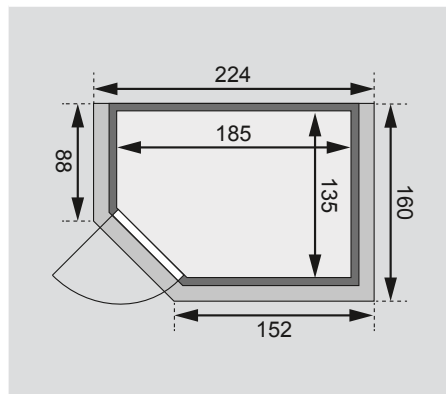

## 38 mm Massivholzsauna

Lieferumfang  
Wandbohlen  
Saunadach  
Ofenschutz  
2 Liegen  
Schrauben und Beschläge

Nur bei Dachkranzmodell  
1 Dachkranz  
1 LED-Strahler set

<b>Außenmaße inkl Dachkranz</b>	B 224 × T 160 × H 202 cm
<b>Außenmaße</b>	B 196 × T 146 × H 198 cm
<b>Innenmaße</b>	B 185 × T 135 × H 192 cm
<b>Umbauter Raum</b>	4,3 m <sup>3</sup>
<b>Grundfläche</b>	2,3 m <sup>2</sup>
<b>Tür Außenmaße</b>	*
<b>Tür Durchgangsmaße</b>	*
<b>Tür Lichtausschnitt</b>	*
<b>Tür Öffnungsrichtung links</b>	*
<b>Tür Öffnungsrichtung rechts</b>	*
<b>Tür Ausführung</b>	*
<b>Fenster Außenmaße</b>	-
<b>Fenster Lichtausschnitt</b>	-
<b>Fenster Ausführung</b>	-
<b>Liege 1</b>	B 27 cm
<b>Liege 2</b>	B 57 cm
<b>Liege 3</b>	-
<b>Liege 4</b>	-
<b>Liegen max. Gewicht</b>	250 kg
<b>Ofenschutz</b>	B 60 × T 51 × H 80 cm
<b>Türposition in Front variabel</b>	nein
<b>Spiegelbar</b>	nein
<b>Paketmaße</b>	L 211 × B 119 × H 56 cm / 297 kg

Dachkranzmodell (in cm)

Basismodell (in cm)

Festereinbaupositionen

**Wand**

- 38 mm Massivholzbohlen
- Steck-Schraub-System
- 10 cm Wand- und Deckenabstand einhalten!

**Saunadach**

- Vormontierte Elemente
- 42 mm Rahmenkonstruktion mit Mineralfüllwolle
- Innenseite: 12,5 mm Spezial Softline Profilholz aus Fichte
- Außenseite: Verstärkung mit Platte