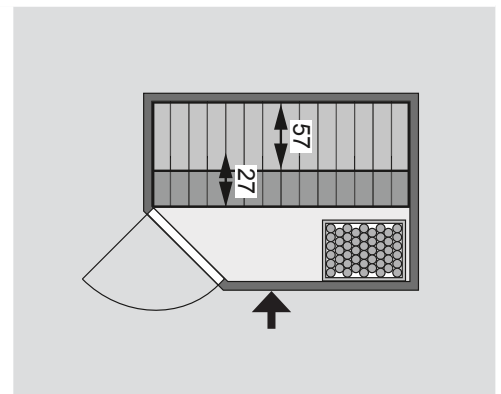

## 38 mm Massivholzsauna

Lieferumfang  
Wandbohlen  
Saunadach  
Ofenschutz  
2 Liegen  
Schrauben und Beschläge

Nur bei Dachkranzmodell  
1 Dachkranz  
1 LED-Strahler set

<b>Außenmaße inkl Dachkranz</b>	B 224 × T 160 × H 202 cm
<b>Außenmaße</b>	B 196 × T 146 × H 198 cm
<b>Innenmaße</b>	B 185 × T 135 × H 192 cm
<b>Umbauter Raum</b>	4,3 m <sup>3</sup>
<b>Grundfläche</b>	2,3 m <sup>2</sup>
<b>Tür Außenmaße</b>	*
<b>Tür Durchgangsmaße</b>	*
<b>Tür Lichtausschnitt</b>	*
<b>Tür Öffnungsrichtung links</b>	*
<b>Tür Öffnungsrichtung rechts</b>	*
<b>Tür Ausführung</b>	*
<b>Fenster Außenmaße</b>	-
<b>Fenster Lichtausschnitt</b>	-
<b>Fenster Ausführung</b>	-
<b>Liege 1</b>	B 27 cm
<b>Liege 2</b>	B 57 cm
<b>Liege 3</b>	-
<b>Liege 4</b>	-
<b>Liegen max. Gewicht</b>	250 kg
<b>Ofenschutz</b>	B 60 × T 51 × H 80 cm
<b>Türposition in Front variabel</b>	nein
<b>Spiegelbar</b>	nein
<b>Paketmaße</b>	L 211 × B 119 × H 56 cm / 297 kg

Dachkranzmodell (in cm)

Basismodell (in cm)

Festereinbaupositionen

**Wand**

- 38 mm Massivholzbohlen
- Steck-Schraub-System
- 10 cm Wand- und Deckenabstand einhalten!

**Saunadach**

- Vormontierte Elemente
- 42 mm Rahmenkonstruktion mit Mineralfüllwolle
- Innenseite: 12,5 mm Spezial Softline Profilholz aus Fichte
- Außenseite: Verstärkung mit Platte