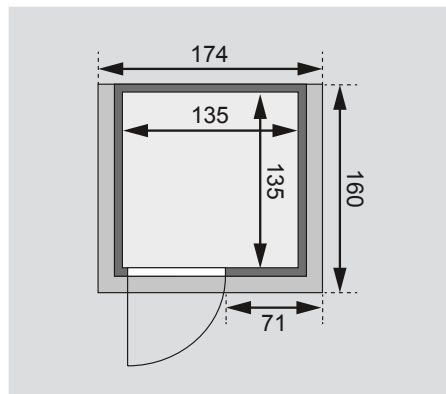

Produktinformation

38 mm Massivholzsauna

Lieferumfang
Wandbohlen
Saunadach
Ofenschutz
2 Liegen
Schrauben und Beschläge

Nur bei Dachkranzmodell
1 Dachkranz
1 LED-Strahler set

Außenmaße inkl Dachkranz	B 174 × T 160 × H 202 cm
Außenmaße	B 146 × T 146 × H 198 cm
Innenmaße	B 135 × T 135 × H 192 cm
Umbauter Raum	3,4 m ³
Grundfläche	1,8 m ²
Tür Außenmaße	*
Tür Durchgangsmaße	*
Tür Lichtausschnitt	*
Tür Öffnungsrichtung links	*
Tür Öffnungsrichtung rechts	*
Tür Ausführung	*
Fenster Außenmaße	-
Fenster Lichtausschnitt	-
Fenster Ausführung	-
Liege 1	B 27 cm
Liege 2	B 57 cm
Liege 3	-
Liege 4	-
Liegen max. Gewicht	250 kg
Ofenschutz	B 60 × T 51 × H 80 cm
Türposition in Front variabel	nein
Spiegelbar	nein
Paketmaße	L 206 × B 116 × H 53 cm / 250 kg

Dachkranzmodell (in cm)

Basismodell (in cm)

Festereinbaupositionen

Wand

- 38 mm Massivholzbohlen
- Steck-Schraub-System
- 10 cm Wand- und Deckenabstand einhalten!

Saunadach

- Vormontierte Elemente
- 42 mm Rahmenkonstruktion mit Mineraldämmwolle
- Innenseite: 12,5 mm Spezial Softline Profilholz aus Fichte
- Außenseite: Verstärkung mit Platte