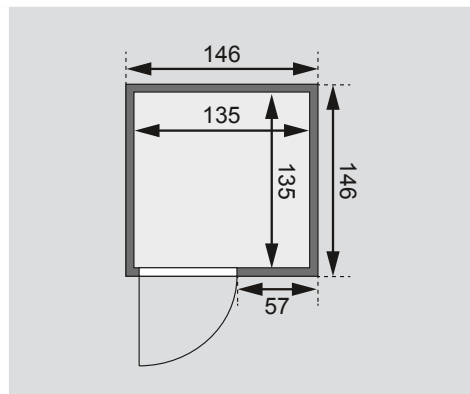

Produktinformation

38 mm Massivholzsauna

Lieferumfang
Wandbohlen
Saunadach
Ofenschutz
2 Liegen
Schrauben und Beschläge

Nur bei Dachkranzmodell
1 Dachkranz
1 LED-Strahler set

Außenmaße inkl Dachkranz	B 174 × T 160 × H 202 cm
Außenmaße	B 146 × T 146 × H 198 cm
Innenmaße	B 135 × T 135 × H 192 cm
Umbauter Raum	3,4 m ³
Grundfläche	1,8 m ²
Tür Außenmaße	*
Tür Durchgangsmaße	*
Tür Lichtausschnitt	*
Tür Öffnungsrichtung links	*
Tür Öffnungsrichtung rechts	*
Tür Ausführung	*
Fenster Außenmaße	-
Fenster Lichtausschnitt	-
Fenster Ausführung	-
Liege 1	B 27 cm
Liege 2	B 57 cm
Liege 3	-
Liege 4	-
Liegen max. Gewicht	250 kg
Ofenschutz	B 60 × T 51 × H 80 cm
Türposition in Front variabel	nein
Spiegelbar	nein
Paketmaße	L 206 × B 116 × H 53 cm / 250 kg

Dachkranzmodell (in cm)

Basismodell (in cm)

Festereinbaupositionen

Wand

- 38 mm Massivholzbohlen
- Steck-Schraub-System
- 10 cm Wand- und Deckenabstand einhalten!

Saunadach

- Vormontierte Elemente
- 42 mm Rahmenkonstruktion mit Mineraldämmwolle
- Innenseite: 12,5 mm Spezial Softline Profilholz aus Fichte
- Außenseite: Verstärkung mit Platte