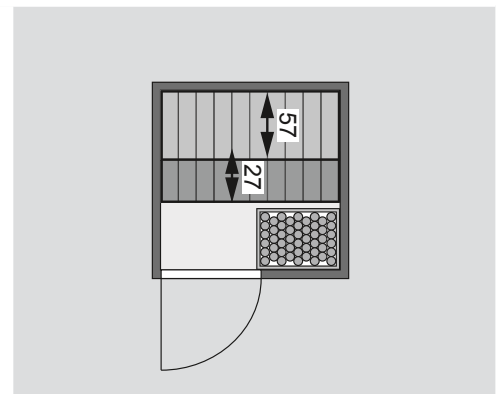

Produktinformation

38 mm Massivholzsauna

Lieferumfang
Wandbohlen
Saunadach
Ofenschutz
2 Liegen
Schrauben und Beschläge

Nur bei Dachkranzmodell
1 Dachkranz
1 LED-Strahler set

Außenmaße inkl Dachkranz	B 174 × T 160 × H 202 cm
Außenmaße	B 146 × T 146 × H 198 cm
Innenmaße	B 135 × T 135 × H 192 cm
Umbauter Raum	3,4 m ³
Grundfläche	1,8 m ²
Tür Außenmaße	*
Tür Durchgangsmaße	*
Tür Lichtausschnitt	*
Tür Öffnungsrichtung links	*
Tür Öffnungsrichtung rechts	*
Tür Ausführung	*
Fenster Außenmaße	-
Fenster Lichtausschnitt	-
Fenster Ausführung	-
Liege 1	B 27 cm
Liege 2	B 57 cm
Liege 3	-
Liege 4	-
Liegen max. Gewicht	250 kg
Ofenschutz	B 60 × T 51 × H 80 cm
Türposition in Front variabel	nein
Spiegelbar	nein
Paketmaße	L 206 × B 116 × H 53 cm / 250 kg

Dachkranzmodell (in cm)

Basismodell (in cm)

Festereinbaupositionen

Wand

- 38 mm Massivholzbohlen
- Steck-Schraub-System
- 10 cm Wand- und Deckenabstand einhalten!

Saunadach

- Vormontierte Elemente
- 42 mm Rahmenkonstruktion mit Mineraldämmwolle
- Innenseite: 12,5 mm Spezial Softline Profilholz aus Fichte
- Außenseite: Verstärkung mit Platte

Liegen

- Vormontiert
- Espe Massivholz

Ofenschutz

- Fichte Massivholz

Saunatür*
Die verschiedenen Türvarianten finden Sie unter der Rubrik Zubehör

Nur bei Dachkranzmodell

- Dachkranz aus Fichte Massivholz
- LED-Strahler set (3 Strahler á 7,5 Watt)
- Inkl Kabel
- Strahlerposition im Kranz frei wählbar