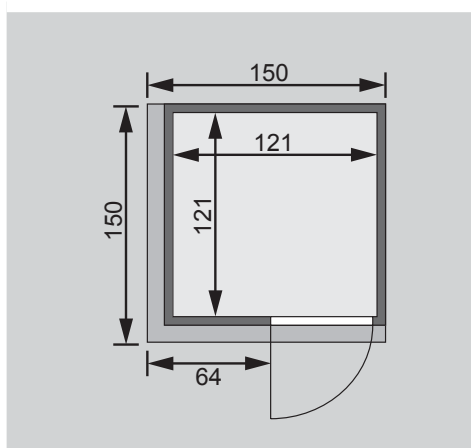

**1 Ofenschutz**

**1 Liege**

**1 Kopfstütze**

**Schrauben und Beschläge**

10 cm Wand- und Deckenabstand einhalten!  
Aufbau mit und ohne Dachkranz möglich.

<b>Außenmaße</b>	B 136 × T 136 × H 198 cm
<b>Außenmaße inkl Dachkranz</b>	B 150 × T 150 × H 202 cm
<b>Innenmaße</b>	B 121 × T 121 × H 192 cm
<b>Umbauter Raum</b>	2,8 m <sup>3</sup>
<b>Tür Außenmaße</b>	*
<b>Tür Durchgangsmaße</b>	*
<b>Tür Lichtausschnitt</b>	*
<b>Fenster Außenmaße</b>	-
<b>Fenster Lichtausschnitt</b>	-
<b>Ofenschutz</b>	B 60 × T 51 × H 80 cm
<b>Paketmaße Sauna</b>	B 200 × T 125 × H 54 cm / 215 kg
<b>Paketmaße Dachkranz</b>	B 250 × T 29 × H 9 cm / 13,8 kg
<b>Spiegelbar</b>	ja
<b>Türposition in Front variabel</b>	ja

Maße Dachkranzmodell (in cm)

Maße Basismodell (in cm)

Festereinbaupositionen