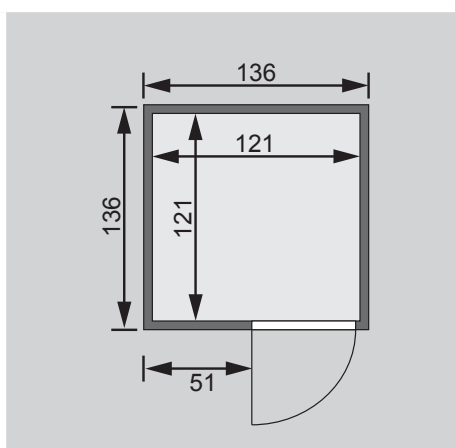

**1 Ofenschutz**

**1 Liege**

**1 Kopfstütze**

**Schrauben und Beschläge**

10 cm Wand- und Deckenabstand einhalten!  
Aufbau mit und ohne Dachkranz möglich.

<b>Außenmaße</b>	B 136 × T 136 × H 198 cm
<b>Außenmaße inkl Dachkranz</b>	B 150 × T 150 × H 202 cm
<b>Innenmaße</b>	B 121 × T 121 × H 192 cm
<b>Umbauter Raum</b>	2,8 m <sup>3</sup>
<b>Tür Außenmaße</b>	*
<b>Tür Durchgangsmaße</b>	*
<b>Tür Lichtausschnitt</b>	*
<b>Fenster Außenmaße</b>	-
<b>Fenster Lichtausschnitt</b>	-
<b>Ofenschutz</b>	B 60 × T 51 × H 80 cm
<b>Paketmaße Sauna</b>	B 200 × T 125 × H 54 cm / 215 kg
<b>Paketmaße Dachkranz</b>	B 250 × T 29 × H 9 cm / 13,8 kg
<b>Spiegelbar</b>	ja
<b>Türposition in Front variabel</b>	ja

Maße Dachkranzmodell (in cm)

Maße Basismodell (in cm)

Festereinbaupositionen