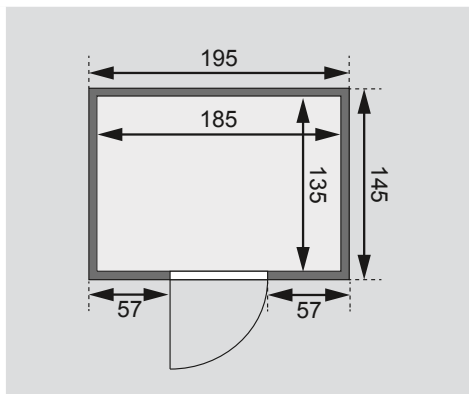

Lieferumfang  
 Wandbohlen  
 Saunadach  
 Ganzglastür  
 Ofenschutz  
 2 Liegen  
 Schrauben und Beschläge

Nur bei Dachkranzmodell  
 1 Dachkranz  
 1 LED-Strahler set

<b>Außenmaße inkl Dachkranz</b>	B 223 × T 159 × H 191 cm
<b>Außenmaße</b>	B 195 × T 145 × H 187 cm
<b>Innenmaße</b>	B 185 × T 135 × H 180 cm
<b>Umbauter Raum</b>	4,4 m <sup>3</sup>
<b>Grundfläche</b>	2,5 m <sup>2</sup>
<b>Tür Außenmaße</b>	B 65,6 × T 0,8 × H 164 cm
<b>Tür Durchgangsmaße</b>	B 64 × H 162 cm
<b>Tür Lichtausschnitt</b>	B 64 × H 162 cm
<b>Tür Öffnungsrichtung links</b>	•
<b>Tür Öffnungsrichtung rechts</b>	•
<b>Tür Ausführung</b>	bronziert
<b>Fenster Außenmaße</b>	-
<b>Fenster Lichtausschnitt</b>	-
<b>Fenster Ausführung</b>	-
<b>Liege 1</b>	B 27 cm
<b>Liege 2</b>	B 57 cm
<b>Liege 3</b>	-
<b>Liege 4</b>	-
<b>Liegen max. Gewicht</b>	250 kg
<b>Ofenschutz</b>	B 58 × T 48 × H 39 cm
<b>Türposition in Front variabel</b>	nein
<b>Spiegelbar</b>	nein
<b>Paketmaße</b>	L 202 × B 120 × H 63 cm / 330 kg

Dachkranzmodell (in cm)

Basismodell (in cm)

Festereinbaupositionen

- Wand**
- 38 mm Massivholzbohlen
  - Steck-Schraub-System
  - 10 cm Wand- und Deckenabstand einhalten!

- Saunadach**
- Vormontierte Elemente
  - 42 mm Rahmenkonstruktion mit Mineraldämmwolle
  - Innenseite: 12,5 mm Spezial Softline Profilholz aus Fichte
  - Außenseite: Verstärkung mit Platte