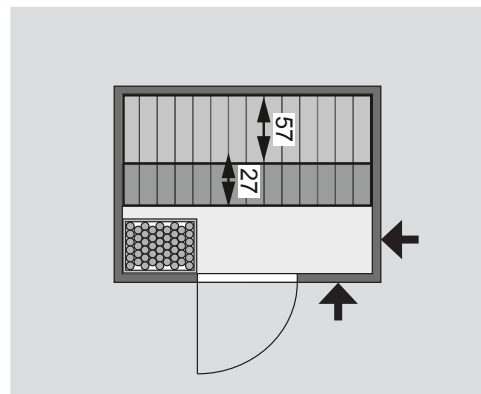

Lieferumfang  
 Wandbohlen  
 Saunadach  
 Ganzglastür  
 Ofenschutz  
 2 Liegen  
 Schrauben und Beschläge

Nur bei Dachkranzmodell  
 1 Dachkranz  
 1 LED-Strahler set

<b>Außenmaße inkl Dachkranz</b>	B 223 × T 159 × H 191 cm
<b>Außenmaße</b>	B 195 × T 145 × H 187 cm
<b>Innenmaße</b>	B 185 × T 135 × H 180 cm
<b>Umbauter Raum</b>	4,4 m <sup>3</sup>
<b>Grundfläche</b>	2,5 m <sup>2</sup>
<b>Tür Außenmaße</b>	B 65,6 × T 0,8 × H 164 cm
<b>Tür Durchgangsmaße</b>	B 64 × H 162 cm
<b>Tür Lichtausschnitt</b>	B 64 × H 162 cm
<b>Tür Öffnungsrichtung links</b>	•
<b>Tür Öffnungsrichtung rechts</b>	•
<b>Tür Ausführung</b>	bronziert
<b>Fenster Außenmaße</b>	-
<b>Fenster Lichtausschnitt</b>	-
<b>Fenster Ausführung</b>	-
<b>Liege 1</b>	B 27 cm
<b>Liege 2</b>	B 57 cm
<b>Liege 3</b>	-
<b>Liege 4</b>	-
<b>Liegen max. Gewicht</b>	250 kg
<b>Ofenschutz</b>	B 58 × T 48 × H 39 cm
<b>Türposition in Front variabel</b>	nein
<b>Spiegelbar</b>	nein
<b>Paketmaße</b>	L 202 × B 120 × H 63 cm / 330 kg

Dachkranzmodell (in cm)

Basismodell (in cm)

Festereinbaupositionen

- Wand**
- 38 mm Massivholzbohlen
  - Steck-Schraub-System
  - 10 cm Wand- und Deckenabstand einhalten!

- Saunadach**
- Vormontierte Elemente
  - 42 mm Rahmenkonstruktion mit Mineraldämmwolle
  - Innenseite: 12,5 mm Spezial Softline Profilholz aus Fichte
  - Außenseite: Verstärkung mit Platte