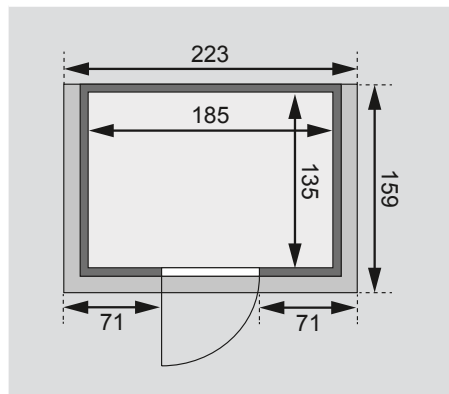

Lieferumfang  
 Wandbohlen  
 Saunadach  
 Ganzglastür  
 Ofenschutz  
 2 Liegen  
 Schrauben und Beschläge

Nur bei Dachkranzmodell  
 1 Dachkranz  
 1 LED-Strahler set

<b>Außenmaße inkl Dachkranz</b>	B 223 × T 159 × H 191 cm
<b>Außenmaße</b>	B 195 × T 145 × H 187 cm
<b>Innenmaße</b>	B 185 × T 135 × H 180 cm
<b>Umbauter Raum</b>	4,4 m <sup>3</sup>
<b>Grundfläche</b>	2,5 m <sup>2</sup>
<b>Tür Außenmaße</b>	B 65,6 × T 0,8 × H 164 cm
<b>Tür Durchgangsmaße</b>	B 64 × H 162 cm
<b>Tür Lichtausschnitt</b>	B 64 × H 162 cm
<b>Tür Öffnungsrichtung links</b>	•
<b>Tür Öffnungsrichtung rechts</b>	•
<b>Tür Ausführung</b>	bronziert
<b>Fenster Außenmaße</b>	-
<b>Fenster Lichtausschnitt</b>	-
<b>Fenster Ausführung</b>	-
<b>Liege 1</b>	B 27 cm
<b>Liege 2</b>	B 57 cm
<b>Liege 3</b>	-
<b>Liege 4</b>	-
<b>Liegen max. Gewicht</b>	250 kg
<b>Ofenschutz</b>	B 58 × T 48 × H 39 cm
<b>Türposition in Front variabel</b>	nein
<b>Spiegelbar</b>	nein
<b>Paketmaße</b>	L 202 × B 120 × H 63 cm / 330 kg

Dachkranzmodell (in cm)

Basismodell (in cm)

Festereinbaupositionen

- Wand**
- 38 mm Massivholzbohlen
  - Steck-Schraub-System
  - 10 cm Wand- und Deckenabstand einhalten!

- Saunadach**
- Vormontierte Elemente
  - 42 mm Rahmenkonstruktion mit Mineraldämmwolle
  - Innenseite: 12,5 mm Spezial Softline Profilholz aus Fichte
  - Außenseite: Verstärkung mit Platte