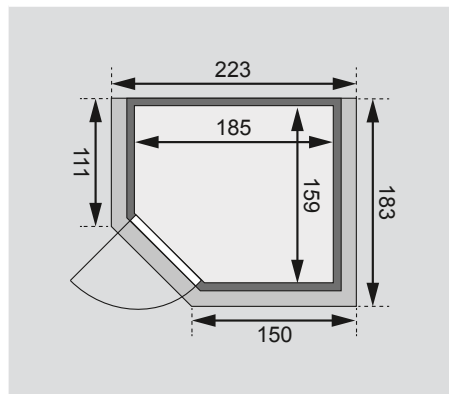

Produktinformation

38 mm Massivholzsauna

Lieferumfang
Wandbohlen
Saunadach
Ganzglastür
Ofenschutz
2 Liegen
Schrauben und Beschläge

Nur bei Dachkranzmodell
1 Dachkranz
1 LED-Strahler set

Außenmaße inkl Dachkranz	B 223 × T 183 × H 191 cm
Außenmaße	B 195 × T 169 × H 187 cm
Innenmaße	B 185 × T 159 × H 180 cm
Umbauter Raum	4,8 m ³
Grundfläche	2,7 m ²
Tür Außenmaße	B 65,6 × T 0,8 × H 164 cm
Tür Durchgangsmaße	B 64 × H 162 cm
Tür Lichtausschnitt	B 64 × H 162 cm
Tür Öffnungsrichtung links	•
Tür Öffnungsrichtung rechts	•
Tür Ausführung	bronziert
Fenster Außenmaße	-
Fenster Lichtausschnitt	-
Fenster Ausführung	-
Liege 1	B 57 cm
Liege 2	B 57 cm
Liege 3	-
Liege 4	-
Liegen max. Gewicht	250 kg
Ofenschutz	B 58 × T 48 × H 39 cm
Türposition in Front variabel	nein
Spiegelbar	nein
Paketmaße	L 203 × B 120 × H 65 cm / 337 kg

Dachkranzmodell (in cm)

Basismodell (in cm)

Festereinbaupositionen

Wand

- 38 mm Massivholzbohlen
- Steck-Schraub-System
- 10 cm Wand- und Deckenabstand einhalten!

Saunadach

- Vormontierte Elemente
- 42 mm Rahmenkonstruktion mit Mineraldämmwolle
- Innenseite: 12,5 mm Spezial Softline Profilholz aus Fichte
- Außenseite: Verstärkung mit Platte