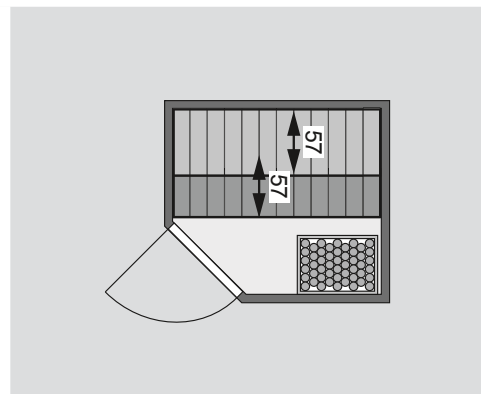

Produktinformation

38 mm Massivholzsauna

Lieferumfang
Wandbohlen
Saunadach
Ganzglastür
Ofenschutz
2 Liegen
Schrauben und Beschläge

Nur bei Dachkranzmodell
1 Dachkranz
1 LED-Strahler set

Außenmaße inkl Dachkranz	B 223 × T 183 × H 191 cm
Außenmaße	B 195 × T 169 × H 187 cm
Innenmaße	B 185 × T 159 × H 180 cm
Umbauter Raum	4,8 m ³
Grundfläche	2,7 m ²
Tür Außenmaße	B 65,6 × T 0,8 × H 164 cm
Tür Durchgangsmaße	B 64 × H 162 cm
Tür Lichtausschnitt	B 64 × H 162 cm
Tür Öffnungsrichtung links	•
Tür Öffnungsrichtung rechts	•
Tür Ausführung	bronziert
Fenster Außenmaße	-
Fenster Lichtausschnitt	-
Fenster Ausführung	-
Liege 1	B 57 cm
Liege 2	B 57 cm
Liege 3	-
Liege 4	-
Liegen max. Gewicht	250 kg
Ofenschutz	B 58 × T 48 × H 39 cm
Türposition in Front variabel	nein
Spiegelbar	nein
Paketmaße	L 203 × B 120 × H 65 cm / 337 kg

Dachkranzmodell (in cm)

Basismodell (in cm)

Festereinbaupositionen

Wand

- 38 mm Massivholzbohlen
- Steck-Schraub-System
- 10 cm Wand- und Deckenabstand einhalten!

Saunadach

- Vormontierte Elemente
- 42 mm Rahmenkonstruktion mit Mineraldämmwolle
- Innenseite: 12,5 mm Spezial Softline Profilholz aus Fichte
- Außenseite: Verstärkung mit Platte