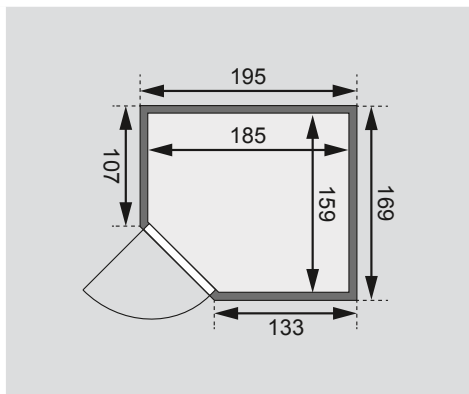

Produktinformation

38 mm Massivholzsauna

Lieferumfang
Wandbohlen
Saunadach
Ganzglastür
Ofenschutz
2 Liegen
Schrauben und Beschläge

Nur bei Dachkranzmodell
1 Dachkranz
1 LED-Strahler set

Außenmaße inkl Dachkranz	B 223 × T 183 × H 191 cm
Außenmaße	B 195 × T 169 × H 187 cm
Innenmaße	B 185 × T 159 × H 180 cm
Umbauter Raum	4,8 m ³
Grundfläche	2,7 m ²
Tür Außenmaße	B 65,6 × T 0,8 × H 164 cm
Tür Durchgangsmaße	B 64 × H 162 cm
Tür Lichtausschnitt	B 64 × H 162 cm
Tür Öffnungsrichtung links	•
Tür Öffnungsrichtung rechts	•
Tür Ausführung	bronziert
Fenster Außenmaße	-
Fenster Lichtausschnitt	-
Fenster Ausführung	-
Liege 1	B 57 cm
Liege 2	B 57 cm
Liege 3	-
Liege 4	-
Liegen max. Gewicht	250 kg
Ofenschutz	B 58 × T 48 × H 39 cm
Türposition in Front variabel	nein
Spiegelbar	nein
Paketmaße	L 203 × B 120 × H 65 cm / 337 kg

Dachkranzmodell (in cm)

Basismodell (in cm)

Festereinbaupositionen

Wand

- 38 mm Massivholzbohlen
- Steck-Schraub-System
- 10 cm Wand- und Deckenabstand einhalten!

Saunadach

- Vormontierte Elemente
- 42 mm Rahmenkonstruktion mit Mineraldämmwolle
- Innenseite: 12,5 mm Spezial Softline Profilholz aus Fichte
- Außenseite: Verstärkung mit Platte