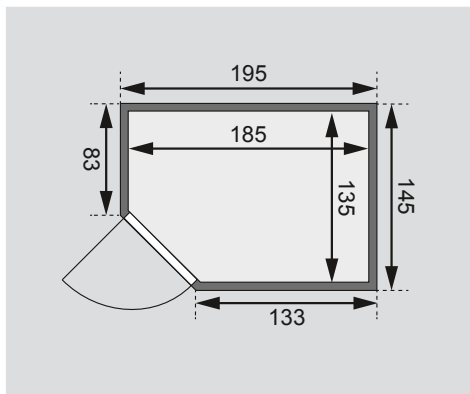

## 38 mm Massivholzsauna

Lieferumfang  
Wandbohlen  
Saunadach  
Ganzglastür  
Ofenschutz  
2 Liegen  
Schrauben und Beschläge

Nur bei Dachkranzmodell  
1 Dachkranz  
1 LED-Strahler set

<b>Außenmaße inkl Dachkranz</b>	B 223 × T 159 × H 191 cm
<b>Außenmaße</b>	B 195 × T 145 × H 187 cm
<b>Innenmaße</b>	B 185 × T 135 × H 180 cm
<b>Umbauter Raum</b>	4,1 m <sup>3</sup>
<b>Grundfläche</b>	2,3 m <sup>2</sup>
<b>Tür Außenmaße</b>	B 65,6 × T 0,8 × H 164 cm
<b>Tür Durchgangsmaße</b>	B 64 × H 162 cm
<b>Tür Lichtausschnitt</b>	B 64 × H 162 cm
<b>Tür Öffnungsrichtung links</b>	•
<b>Tür Öffnungsrichtung rechts</b>	•
<b>Tür Ausführung</b>	bronziert
<b>Fenster Außenmaße</b>	-
<b>Fenster Lichtausschnitt</b>	-
<b>Fenster Ausführung</b>	-
<b>Liege 1</b>	B 27 cm
<b>Liege 2</b>	B 57 cm
<b>Liege 3</b>	-
<b>Liege 4</b>	-
<b>Liegen max. Gewicht</b>	250 kg
<b>Ofenschutz</b>	B 58 × T 48 × H 39 cm
<b>Türposition in Front variabel</b>	nein
<b>Spiegelbar</b>	nein
<b>Paketmaße</b>	L 200 × B 120 × H 60 cm / 306 kg

Dachkranzmodell (in cm)

Basismodell (in cm)

Fenstereinbaupositionen

**Wand**

- 38 mm Massivholzbohlen
- Steck-Schraub-System
- 10 cm Wand- und Deckenabstand einhalten!

**Saunadach**

- Vormontierte Elemente
- 42 mm Rahmenkonstruktion mit Mineralfüllwolle
- Innenseite: 12,5 mm Spezial Softline Profilholz aus Fichte
- Außenseite: Verstärkung mit Platte