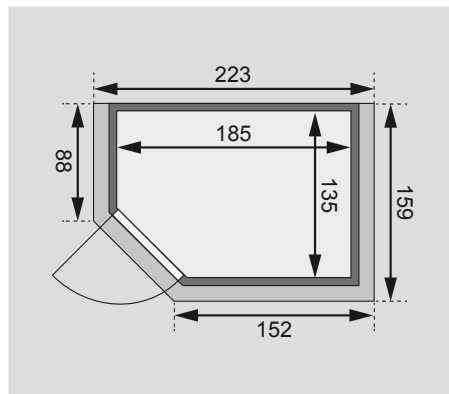

## 38 mm Massivholzsauna

Lieferumfang  
Wandbohlen  
Saunadach  
Ganzglastür  
Ofenschutz  
2 Liegen  
Schrauben und Beschläge

Nur bei Dachkranzmodell  
1 Dachkranz  
1 LED-Strahler set

<b>Außenmaße inkl Dachkranz</b>	B 223 × T 159 × H 191 cm
<b>Außenmaße</b>	B 195 × T 145 × H 187 cm
<b>Innenmaße</b>	B 185 × T 135 × H 180 cm
<b>Umbauter Raum</b>	4,1 m <sup>3</sup>
<b>Grundfläche</b>	2,3 m <sup>2</sup>
<b>Tür Außenmaße</b>	B 65,6 × T 0,8 × H 164 cm
<b>Tür Durchgangsmaße</b>	B 64 × H 162 cm
<b>Tür Lichtausschnitt</b>	B 64 × H 162 cm
<b>Tür Öffnungsrichtung links</b>	•
<b>Tür Öffnungsrichtung rechts</b>	•
<b>Tür Ausführung</b>	bronziert
<b>Fenster Außenmaße</b>	-
<b>Fenster Lichtausschnitt</b>	-
<b>Fenster Ausführung</b>	-
<b>Liege 1</b>	B 27 cm
<b>Liege 2</b>	B 57 cm
<b>Liege 3</b>	-
<b>Liege 4</b>	-
<b>Liegen max. Gewicht</b>	250 kg
<b>Ofenschutz</b>	B 58 × T 48 × H 39 cm
<b>Türposition in Front variabel</b>	nein
<b>Spiegelbar</b>	nein
<b>Paketmaße</b>	L 200 × B 120 × H 60 cm / 306 kg

Dachkranzmodell (in cm)

Basismodell (in cm)

Fenstereinbaupositionen

**Wand**

- 38 mm Massivholzbohlen
- Steck-Schraub-System
- 10 cm Wand- und Deckenabstand einhalten!

**Saunadach**

- Vormontierte Elemente
- 42 mm Rahmenkonstruktion mit Mineralfüllwolle
- Innenseite: 12,5 mm Spezial Softline Profilholz aus Fichte
- Außenseite: Verstärkung mit Platte