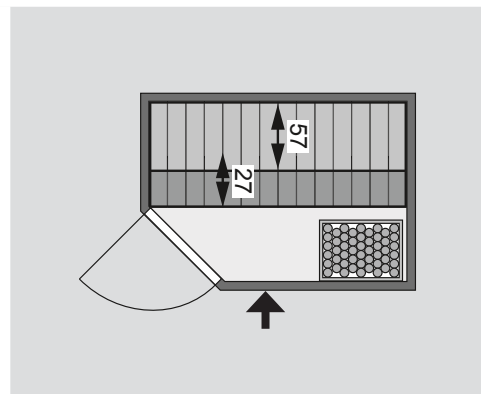

## 38 mm Massivholzsauna

Lieferumfang  
Wandbohlen  
Saunadach  
Ganzglastür  
Ofenschutz  
2 Liegen  
Schrauben und Beschläge

Nur bei Dachkranzmodell  
1 Dachkranz  
1 LED-Strahler set

<b>Außenmaße inkl Dachkranz</b>	B 223 × T 159 × H 191 cm
<b>Außenmaße</b>	B 195 × T 145 × H 187 cm
<b>Innenmaße</b>	B 185 × T 135 × H 180 cm
<b>Umbauter Raum</b>	4,1 m <sup>3</sup>
<b>Grundfläche</b>	2,3 m <sup>2</sup>
<b>Tür Außenmaße</b>	B 65,6 × T 0,8 × H 164 cm
<b>Tür Durchgangsmaße</b>	B 64 × H 162 cm
<b>Tür Lichtausschnitt</b>	B 64 × H 162 cm
<b>Tür Öffnungsrichtung links</b>	•
<b>Tür Öffnungsrichtung rechts</b>	•
<b>Tür Ausführung</b>	bronziert
<b>Fenster Außenmaße</b>	-
<b>Fenster Lichtausschnitt</b>	-
<b>Fenster Ausführung</b>	-
<b>Liege 1</b>	B 27 cm
<b>Liege 2</b>	B 57 cm
<b>Liege 3</b>	-
<b>Liege 4</b>	-
<b>Liegen max. Gewicht</b>	250 kg
<b>Ofenschutz</b>	B 58 × T 48 × H 39 cm
<b>Türposition in Front variabel</b>	nein
<b>Spiegelbar</b>	nein
<b>Paketmaße</b>	L 200 × B 120 × H 60 cm / 306 kg

Dachkranzmodell (in cm)

Basismodell (in cm)

Fenstereinbaupositionen

**Wand**

- 38 mm Massivholzbohlen
- Steck-Schraub-System
- 10 cm Wand- und Deckenabstand einhalten!

**Saunadach**

- Vormontierte Elemente
- 42 mm Rahmenkonstruktion mit Mineralfüllwolle
- Innenseite: 12,5 mm Spezial Softline Profilholz aus Fichte
- Außenseite: Verstärkung mit Platte