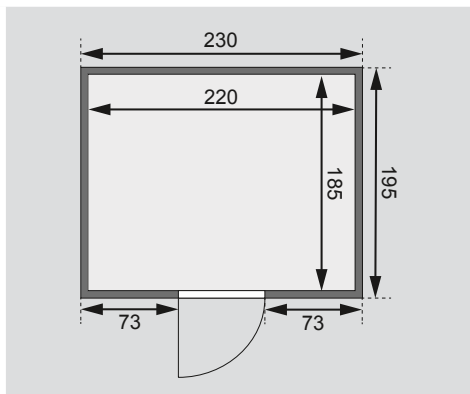

Produktinformation

38 mm Massivholzsauna

Lieferumfang
Wandbohlen
Saunadach
Ganzglastür
Ofenschutz
2 Liegen
Schrauben und Beschläge

Nur bei Dachkranzmodell
1 Dachkranz
1 LED-Strahler set

Außenmaße inkl Dachkranz	B 258 × T 209 × H 191 cm
Außenmaße	B 230 × T 195 × H 187 cm
Innenmaße	B 220 × T 185 × H 180 cm
Umbauter Raum	7,6 m ³
Grundfläche	4,0 m ²
Tür Außenmaße	B 65,6 × T 0,8 × H 164 cm
Tür Durchgangsmaße	B 64 × H 162 cm
Tür Lichtausschnitt	B 64 × H 162 cm
Tür Öffnungsrichtung links	•
Tür Öffnungsrichtung rechts	•
Tür Ausführung	bronziert
Fenster Außenmaße	-
Fenster Lichtausschnitt	-
Fenster Ausführung	-
Liege 1	B 57 cm
Liege 2	B 57 cm
Liege 3	-
Liege 4	-
Liegen max. Gewicht	250 kg
Ofenschutz	B 58 × T 48 × H 39 cm
Türposition in Front variabel	nein
Spiegelbar	nein
Paketmaße	L 236,5 × B 115 × H 62 cm / 417 kg

Dachkranzmodell (in cm)

Basismodell (in cm)

Fenstereinbaupositionen

Wand

- 38 mm Massivholzbohlen
- Steck-Schraub-System
- 10 cm Wand- und Deckenabstand einhalten!

Saunadach

- Vormontierte Elemente
- 42 mm Rahmenkonstruktion mit Mineraldämmwolle
- Innenseite: 12,5 mm Spezial Softline Profilholz aus Fichte
- Außenseite: Verstärkung mit Platte