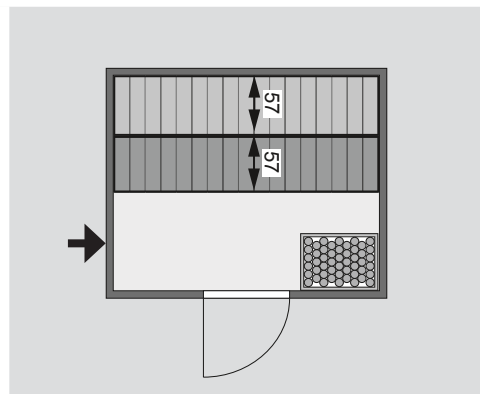

Produktinformation

38 mm Massivholzsauna

Lieferumfang
Wandbohlen
Saunadach
Ganzglastür
Ofenschutz
2 Liegen
Schrauben und Beschläge

Nur bei Dachkranzmodell
1 Dachkranz
1 LED-Strahler set

Außenmaße inkl Dachkranz	B 258 × T 209 × H 191 cm
Außenmaße	B 230 × T 195 × H 187 cm
Innenmaße	B 220 × T 185 × H 180 cm
Umbauter Raum	7,6 m ³
Grundfläche	4,0 m ²
Tür Außenmaße	B 65,6 × T 0,8 × H 164 cm
Tür Durchgangsmaße	B 64 × H 162 cm
Tür Lichtausschnitt	B 64 × H 162 cm
Tür Öffnungsrichtung links	•
Tür Öffnungsrichtung rechts	•
Tür Ausführung	bronziert
Fenster Außenmaße	-
Fenster Lichtausschnitt	-
Fenster Ausführung	-
Liege 1	B 57 cm
Liege 2	B 57 cm
Liege 3	-
Liege 4	-
Liegen max. Gewicht	250 kg
Ofenschutz	B 58 × T 48 × H 39 cm
Türposition in Front variabel	nein
Spiegelbar	nein
Paketmaße	L 236,5 × B 115 × H 62 cm / 417 kg

Dachkranzmodell (in cm)

Basismodell (in cm)

Fenstereinbaupositionen

Wand

- 38 mm Massivholzbohlen
- Steck-Schraub-System
- 10 cm Wand- und Deckenabstand einhalten!

Saunadach

- Vormontierte Elemente
- 42 mm Rahmenkonstruktion mit Mineraldämmwolle
- Innenseite: 12,5 mm Spezial Softline Profilholz aus Fichte
- Außenseite: Verstärkung mit Platte