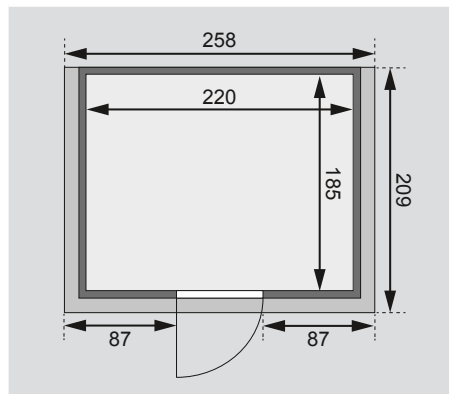

Produktinformation

38 mm Massivholzsauna

Lieferumfang
Wandbohlen
Saunadach
Ganzglastür
Ofenschutz
2 Liegen
Schrauben und Beschläge

Nur bei Dachkranzmodell
1 Dachkranz
1 LED-Strahler set

Außenmaße inkl Dachkranz	B 258 × T 209 × H 191 cm
Außenmaße	B 230 × T 195 × H 187 cm
Innenmaße	B 220 × T 185 × H 180 cm
Umbauter Raum	7,6 m ³
Grundfläche	4,0 m ²
Tür Außenmaße	B 65,6 × T 0,8 × H 164 cm
Tür Durchgangsmaße	B 64 × H 162 cm
Tür Lichtausschnitt	B 64 × H 162 cm
Tür Öffnungsrichtung links	•
Tür Öffnungsrichtung rechts	•
Tür Ausführung	bronziert
Fenster Außenmaße	-
Fenster Lichtausschnitt	-
Fenster Ausführung	-
Liege 1	B 57 cm
Liege 2	B 57 cm
Liege 3	-
Liege 4	-
Liegen max. Gewicht	250 kg
Ofenschutz	B 58 × T 48 × H 39 cm
Türposition in Front variabel	nein
Spiegelbar	nein
Paketmaße	L 236,5 × B 115 × H 62 cm / 417 kg

Dachkranzmodell (in cm)

Basismodell (in cm)

Fenstereinbaupositionen

Wand

- 38 mm Massivholzbohlen
- Steck-Schraub-System
- 10 cm Wand- und Deckenabstand einhalten!

Saunadach

- Vormontierte Elemente
- 42 mm Rahmenkonstruktion mit Mineraldämmwolle
- Innenseite: 12,5 mm Spezial Softline Profilholz aus Fichte
- Außenseite: Verstärkung mit Platte