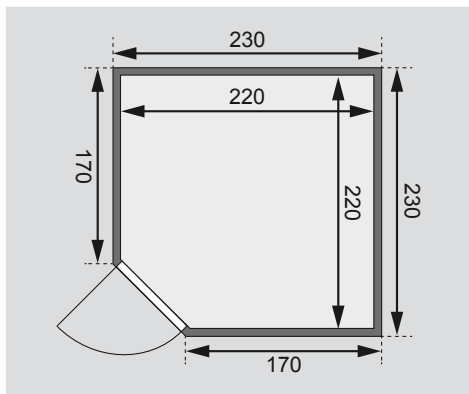

Produktinformation

38 mm Massivholzsauna

Lieferumfang
Wandbohlen
Saunadach
Ganzglastür
Ofenschutz
3 Liegen
Schrauben und Beschläge

Nur bei Dachkranzmodell
1 Dachkranz
1 LED-Strahler set

Außenmaße inkl Dachkranz	B 258 × T 244 × H 191 cm
Außenmaße	B 230 × T 230 × H 187 cm
Innenmaße	B 220 × T 220 × H 180 cm
Umbauter Raum	8,4 m ³
Grundfläche	4,6 m ²
Tür Außenmaße	B 65,6 × T 0,8 × H 164 cm
Tür Durchgangsmaße	B 64 × H 162 cm
Tür Lichtausschnitt	B 64 × H 162 cm
Tür Öffnungsrichtung links	•
Tür Öffnungsrichtung rechts	•
Tür Ausführung	bronziert
Fenster Außenmaße	-
Fenster Lichtausschnitt	-
Fenster Ausführung	-
Liege 1	B 57 cm
Liege 2	B 57 cm
Liege 3	B 52 cm
Liege 4	-
Liegen max. Gewicht	250 kg
Ofenschutz	B 58 × T 48 × H 39 cm
Türposition in Front variabel	nein
Spiegelbar	nein
Paketmaße	L 230 × B 120 × H 75 cm / 446 kg

Dachkranzmodell (in cm)

Basismodell (in cm)

Fenstereinbaupositionen

Wand

- 38 mm Massivholzbohlen
- Steck-Schraub-System
- 10 cm Wand- und Deckenabstand einhalten!

Saunadach

- Vormontierte Elemente
- 42 mm Rahmenkonstruktion mit Mineraldämmwolle
- Innenseite: 12,5 mm Spezial Softline Profilholz aus Fichte
- Außenseite: Verstärkung mit Platte