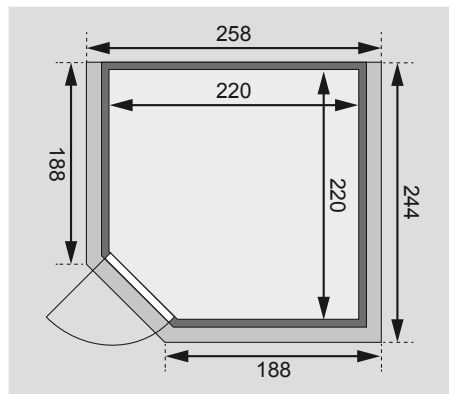

Produktinformation

38 mm Massivholzsauna

Lieferumfang
Wandbohlen
Saunadach
Ganzglastür
Ofenschutz
3 Liegen
Schrauben und Beschläge

Nur bei Dachkranzmodell
1 Dachkranz
1 LED-Strahler set

Außenmaße inkl Dachkranz	B 258 × T 244 × H 191 cm
Außenmaße	B 230 × T 230 × H 187 cm
Innenmaße	B 220 × T 220 × H 180 cm
Umbauter Raum	8,4 m ³
Grundfläche	4,6 m ²
Tür Außenmaße	B 65,6 × T 0,8 × H 164 cm
Tür Durchgangsmaße	B 64 × H 162 cm
Tür Lichtausschnitt	B 64 × H 162 cm
Tür Öffnungsrichtung links	•
Tür Öffnungsrichtung rechts	•
Tür Ausführung	bronziert
Fenster Außenmaße	-
Fenster Lichtausschnitt	-
Fenster Ausführung	-
Liege 1	B 57 cm
Liege 2	B 57 cm
Liege 3	B 52 cm
Liege 4	-
Liegen max. Gewicht	250 kg
Ofenschutz	B 58 × T 48 × H 39 cm
Türposition in Front variabel	nein
Spiegelbar	nein
Paketmaße	L 230 × B 120 × H 75 cm / 446 kg

Dachkranzmodell (in cm)

Basismodell (in cm)

Fenstereinbaupositionen

Wand

- 38 mm Massivholzbohlen
- Steck-Schraub-System
- 10 cm Wand- und Deckenabstand einhalten!

Saunadach

- Vormontierte Elemente
- 42 mm Rahmenkonstruktion mit Mineraldämmwolle
- Innenseite: 12,5 mm Spezial Softline Profilholz aus Fichte
- Außenseite: Verstärkung mit Platte