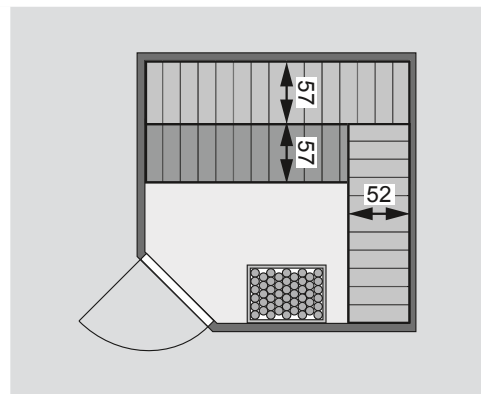

Produktinformation

38 mm Massivholzsauna

Lieferumfang
Wandbohlen
Saunadach
Ganzglastür
Ofenschutz
3 Liegen
Schrauben und Beschläge

Nur bei Dachkranzmodell
1 Dachkranz
1 LED-Strahler set

Außenmaße inkl Dachkranz	B 258 × T 244 × H 191 cm
Außenmaße	B 230 × T 230 × H 187 cm
Innenmaße	B 220 × T 220 × H 180 cm
Umbauter Raum	8,4 m ³
Grundfläche	4,6 m ²
Tür Außenmaße	B 65,6 × T 0,8 × H 164 cm
Tür Durchgangsmaße	B 64 × H 162 cm
Tür Lichtausschnitt	B 64 × H 162 cm
Tür Öffnungsrichtung links	•
Tür Öffnungsrichtung rechts	•
Tür Ausführung	bronziert
Fenster Außenmaße	-
Fenster Lichtausschnitt	-
Fenster Ausführung	-
Liege 1	B 57 cm
Liege 2	B 57 cm
Liege 3	B 52 cm
Liege 4	-
Liegen max. Gewicht	250 kg
Ofenschutz	B 58 × T 48 × H 39 cm
Türposition in Front variabel	nein
Spiegelbar	nein
Paketmaße	L 230 × B 120 × H 75 cm / 446 kg

Dachkranzmodell (in cm)

Basismodell (in cm)

Fenstereinbaupositionen

Wand

- 38 mm Massivholzbohlen
- Steck-Schraub-System
- 10 cm Wand- und Deckenabstand einhalten!

Saunadach

- Vormontierte Elemente
- 42 mm Rahmenkonstruktion mit Mineraldämmwolle
- Innenseite: 12,5 mm Spezial Softline Profilholz aus Fichte
- Außenseite: Verstärkung mit Platte