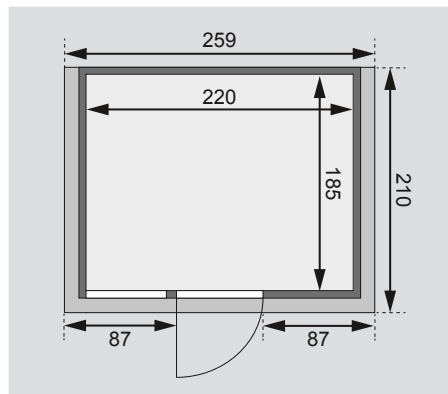

## 38 mm Massivholzsauna

Lieferumfang  
 Wandbohlen  
 Saunadach  
 Ganzglastür  
 1 Fenster  
 Ofenschutz  
 2 Liegen  
 Schrauben und Beschläge

Nur bei Dachkranzmodell  
 1 Dachkranz  
 1 LED-Strahler set

<b>Außenmaße inkl Dachkranz</b>	B 259 × T 210 × H 191 cm
<b>Außenmaße</b>	B 231 × T 196 × H 187 cm
<b>Innenmaße</b>	B 220 × T 185 × H 180 cm
<b>Umbauter Raum</b>	7,6 m <sup>3</sup>
<b>Grundfläche</b>	4,0 m <sup>2</sup>
<b>Tür Außenmaße</b>	B 65,6 × T 0,8 × H 164 cm
<b>Tür Durchgangsmaße</b>	B 64 × H 162 cm
<b>Tür Lichtausschnitt</b>	B 64 × H 162 cm
<b>Tür Öffnungsrichtung links</b>	•
<b>Tür Öffnungsrichtung rechts</b>	•
<b>Tür Ausführung</b>	bronziert
<b>Fenster Außenmaße</b>	B 58,2 × H 183 cm
<b>Fenster Lichtausschnitt</b>	B 42,6 × H 167,4 cm
<b>Fenster Ausführung</b>	bronziert
<b>Liege 1</b>	B 57 cm
<b>Liege 2</b>	B 57 cm
<b>Liege 3</b>	-
<b>Liege 4</b>	-
<b>Liegen max. Gewicht</b>	250 kg
<b>Ofenschutz</b>	B 58 × T 48 × H 39 cm
<b>Türposition in Front variabel</b>	nein
<b>Spiegelbar</b>	nein
<b>Paketmaße</b>	L 236,5 × B 115 × H 62 cm / 417 kg

Dachkranzmodell (in cm)

Basismodell (in cm)

Fenstereinbaupositionen

**Wand**

- 38 mm Massivholzbohlen
- Steck-Schraub-System
- 10 cm Wand- und Deckenabstand einhalten!

**Saunadach**

- Vormontierte Elemente
- 42 mm Rahmenkonstruktion mit Mineraldämmwolle
- Innenseite: 12,5 mm Spezial Softline Profilholz aus Fichte
- Außenseite: Verstärkung mit Platte