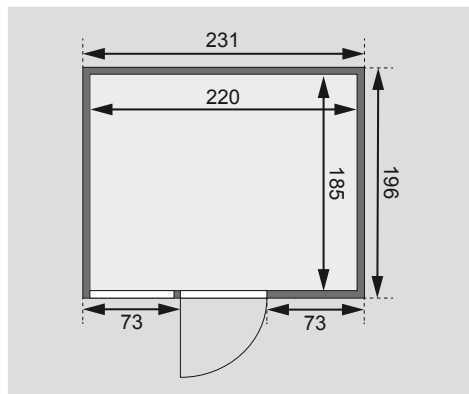

## 38 mm Massivholzsauna

Lieferumfang  
 Wandbohlen  
 Saunadach  
 Ganzglastür  
 1 Fenster  
 Ofenschutz  
 2 Liegen  
 Schrauben und Beschläge

Nur bei Dachkranzmodell  
 1 Dachkranz  
 1 LED-Strahler set

<b>Außenmaße inkl Dachkranz</b>	B 259 × T 210 × H 191 cm
<b>Außenmaße</b>	B 231 × T 196 × H 187 cm
<b>Innenmaße</b>	B 220 × T 185 × H 180 cm
<b>Umbauter Raum</b>	7,6 m <sup>3</sup>
<b>Grundfläche</b>	4,0 m <sup>2</sup>
<b>Tür Außenmaße</b>	B 65,6 × T 0,8 × H 164 cm
<b>Tür Durchgangsmaße</b>	B 64 × H 162 cm
<b>Tür Lichtausschnitt</b>	B 64 × H 162 cm
<b>Tür Öffnungsrichtung links</b>	•
<b>Tür Öffnungsrichtung rechts</b>	•
<b>Tür Ausführung</b>	bronziert
<b>Fenster Außenmaße</b>	B 58,2 × H 183 cm
<b>Fenster Lichtausschnitt</b>	B 42,6 × H 167,4 cm
<b>Fenster Ausführung</b>	bronziert
<b>Liege 1</b>	B 57 cm
<b>Liege 2</b>	B 57 cm
<b>Liege 3</b>	-
<b>Liege 4</b>	-
<b>Liegen max. Gewicht</b>	250 kg
<b>Ofenschutz</b>	B 58 × T 48 × H 39 cm
<b>Türposition in Front variabel</b>	nein
<b>Spiegelbar</b>	nein
<b>Paketmaße</b>	L 236,5 × B 115 × H 62 cm / 417 kg

Dachkranzmodell (in cm)

Basismodell (in cm)

Fenstereinbaupositionen

**Wand**

- 38 mm Massivholzbohlen
- Steck-Schraub-System
- 10 cm Wand- und Deckenabstand einhalten!

**Saunadach**

- Vormontierte Elemente
- 42 mm Rahmenkonstruktion mit Mineraldämmwolle
- Innenseite: 12,5 mm Spezial Softline Profilholz aus Fichte
- Außenseite: Verstärkung mit Platte