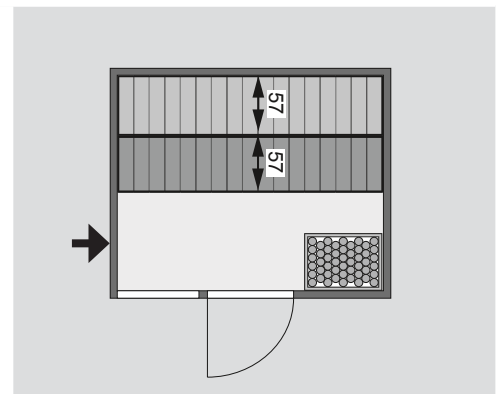

## 38 mm Massivholzsauna

Lieferumfang  
 Wandbohlen  
 Saunadach  
 Ganzglastür  
 1 Fenster  
 Ofenschutz  
 2 Liegen  
 Schrauben und Beschläge

Nur bei Dachkranzmodell  
 1 Dachkranz  
 1 LED-Strahler set

<b>Außenmaße inkl Dachkranz</b>	B 259 × T 210 × H 191 cm
<b>Außenmaße</b>	B 231 × T 196 × H 187 cm
<b>Innenmaße</b>	B 220 × T 185 × H 180 cm
<b>Umbauter Raum</b>	7,6 m <sup>3</sup>
<b>Grundfläche</b>	4,0 m <sup>2</sup>
<b>Tür Außenmaße</b>	B 65,6 × T 0,8 × H 164 cm
<b>Tür Durchgangsmaße</b>	B 64 × H 162 cm
<b>Tür Lichtausschnitt</b>	B 64 × H 162 cm
<b>Tür Öffnungsrichtung links</b>	•
<b>Tür Öffnungsrichtung rechts</b>	•
<b>Tür Ausführung</b>	bronziert
<b>Fenster Außenmaße</b>	B 58,2 × H 183 cm
<b>Fenster Lichtausschnitt</b>	B 42,6 × H 167,4 cm
<b>Fenster Ausführung</b>	bronziert
<b>Liege 1</b>	B 57 cm
<b>Liege 2</b>	B 57 cm
<b>Liege 3</b>	-
<b>Liege 4</b>	-
<b>Liegen max. Gewicht</b>	250 kg
<b>Ofenschutz</b>	B 58 × T 48 × H 39 cm
<b>Türposition in Front variabel</b>	nein
<b>Spiegelbar</b>	nein
<b>Paketmaße</b>	L 236,5 × B 115 × H 62 cm / 417 kg

Dachkranzmodell (in cm)

Basismodell (in cm)

Fenstereinbaupositionen

**Wand**

- 38 mm Massivholzbohlen
- Steck-Schraub-System
- 10 cm Wand- und Deckenabstand einhalten!

**Saunadach**

- Vormontierte Elemente
- 42 mm Rahmenkonstruktion mit Mineraldämmwolle
- Innenseite: 12,5 mm Spezial Softline Profilholz aus Fichte
- Außenseite: Verstärkung mit Platte