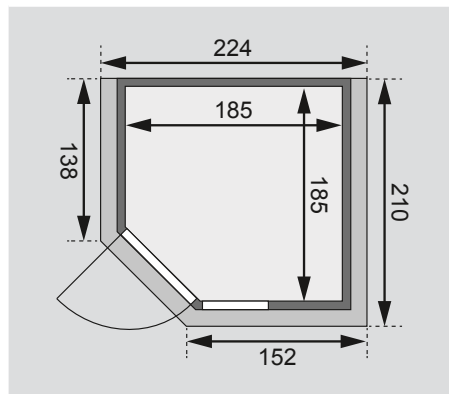

Produktinformation

38 mm Massivholzzauna

Lieferumfang
 Wandbohlen
 Saunadach
 Ganzglastür
 1 Fenster
 Ofenschutz
 2 Liegen
 Schrauben und Beschläge

Nur bei Dachkranzmodell
 1 Dachkranz
 1 LED-Strahler set

Außenmaße inkl Dachkranz	B 224 × T 210 × H 191 cm
Außenmaße	B 196 × T 196 × H 187 cm
Innenmaße	B 185 × T 185 × H 180 cm
Umbauter Raum	5,7 m ³
Grundfläche	3,2 m ²
Tür Außenmaße	B 65,6 × T 0,8 × H 164 cm
Tür Durchgangsmaße	B 64 × H 162 cm
Tür Lichtausschnitt	B 64 × H 162 cm
Tür Öffnungsrichtung links	•
Tür Öffnungsrichtung rechts	•
Tür Ausführung	bronziert
Fenster Außenmaße	B 58,2 × H 183 cm
Fenster Lichtausschnitt	B 42,6 × H 167,4 cm
Fenster Ausführung	bronziert
Liege 1	B 57 cm
Liege 2	B 57 cm
Liege 3	-
Liege 4	-
Liegen max. Gewicht	250 kg
Ofenschutz	B 58 × T 48 × H 39 cm
Türposition in Front variabel	nein
Spiegelbar	nein
Paketmaße	L 202 × B 120 × H 63 cm / 357 kg

Dachkranzmodell (in cm)

Basismodell (in cm)

Fenstereinbaupositionen

Wand

- 38 mm Massivholzbohlen
- Steck-Schraub-System
- 10 cm Wand- und Deckenabstand einhalten!

Saunadach

- Vormontierte Elemente
- 42 mm Rahmenkonstruktion mit Mineraldämmwolle
- Innenseite: 12,5 mm Spezial Softline Profilholz aus Fichte
- Außenseite: Verstärkung mit Platte