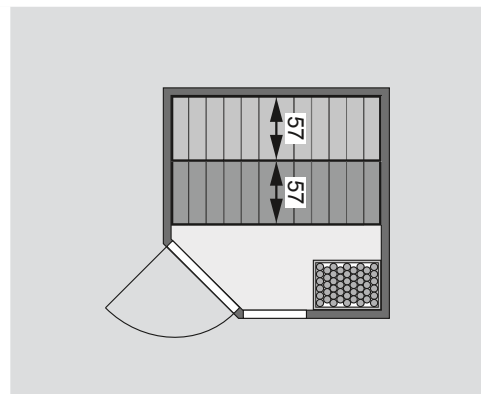

Produktinformation

38 mm Massivholzzauna

Lieferumfang
 Wandbohlen
 Saunadach
 Ganzglastür
 1 Fenster
 Ofenschutz
 2 Liegen
 Schrauben und Beschläge

Nur bei Dachkranzmodell
 1 Dachkranz
 1 LED-Strahler set

Außenmaße inkl Dachkranz	B 224 × T 210 × H 191 cm
Außenmaße	B 196 × T 196 × H 187 cm
Innenmaße	B 185 × T 185 × H 180 cm
Umbauter Raum	5,7 m ³
Grundfläche	3,2 m ²
Tür Außenmaße	B 65,6 × T 0,8 × H 164 cm
Tür Durchgangsmaße	B 64 × H 162 cm
Tür Lichtausschnitt	B 64 × H 162 cm
Tür Öffnungsrichtung links	•
Tür Öffnungsrichtung rechts	•
Tür Ausführung	bronziert
Fenster Außenmaße	B 58,2 × H 183 cm
Fenster Lichtausschnitt	B 42,6 × H 167,4 cm
Fenster Ausführung	bronziert
Liege 1	B 57 cm
Liege 2	B 57 cm
Liege 3	-
Liege 4	-
Liegen max. Gewicht	250 kg
Ofenschutz	B 58 × T 48 × H 39 cm
Türposition in Front variabel	nein
Spiegelbar	nein
Paketmaße	L 202 × B 120 × H 63 cm / 357 kg

Dachkranzmodell (in cm)

Basismodell (in cm)

Fenstereinbaupositionen

Wand

- 38 mm Massivholzbohlen
- Steck-Schraub-System
- 10 cm Wand- und Deckenabstand einhalten!

Saunadach

- Vormontierte Elemente
- 42 mm Rahmenkonstruktion mit Mineraldämmwolle
- Innenseite: 12,5 mm Spezial Softline Profilholz aus Fichte
- Außenseite: Verstärkung mit Platte