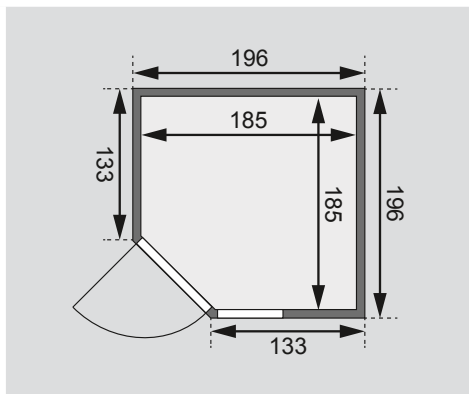

Produktinformation

38 mm Massivholzzauna

Lieferumfang
 Wandbohlen
 Saunadach
 Ganzglastür
 1 Fenster
 Ofenschutz
 2 Liegen
 Schrauben und Beschläge

Nur bei Dachkranzmodell
 1 Dachkranz
 1 LED-Strahler set

Außenmaße inkl Dachkranz	B 224 × T 210 × H 191 cm
Außenmaße	B 196 × T 196 × H 187 cm
Innenmaße	B 185 × T 185 × H 180 cm
Umbauter Raum	5,7 m ³
Grundfläche	3,2 m ²
Tür Außenmaße	B 65,6 × T 0,8 × H 164 cm
Tür Durchgangsmaße	B 64 × H 162 cm
Tür Lichtausschnitt	B 64 × H 162 cm
Tür Öffnungsrichtung links	•
Tür Öffnungsrichtung rechts	•
Tür Ausführung	bronziert
Fenster Außenmaße	B 58,2 × H 183 cm
Fenster Lichtausschnitt	B 42,6 × H 167,4 cm
Fenster Ausführung	bronziert
Liege 1	B 57 cm
Liege 2	B 57 cm
Liege 3	-
Liege 4	-
Liegen max. Gewicht	250 kg
Ofenschutz	B 58 × T 48 × H 39 cm
Türposition in Front variabel	nein
Spiegelbar	nein
Paketmaße	L 202 × B 120 × H 63 cm / 357 kg

Dachkranzmodell (in cm)

Basismodell (in cm)

Fenstereinbaupositionen

Wand

- 38 mm Massivholzbohlen
- Steck-Schraub-System
- 10 cm Wand- und Deckenabstand einhalten!

Saunadach

- Vormontierte Elemente
- 42 mm Rahmenkonstruktion mit Mineraldämmwolle
- Innenseite: 12,5 mm Spezial Softline Profilholz aus Fichte
- Außenseite: Verstärkung mit Platte